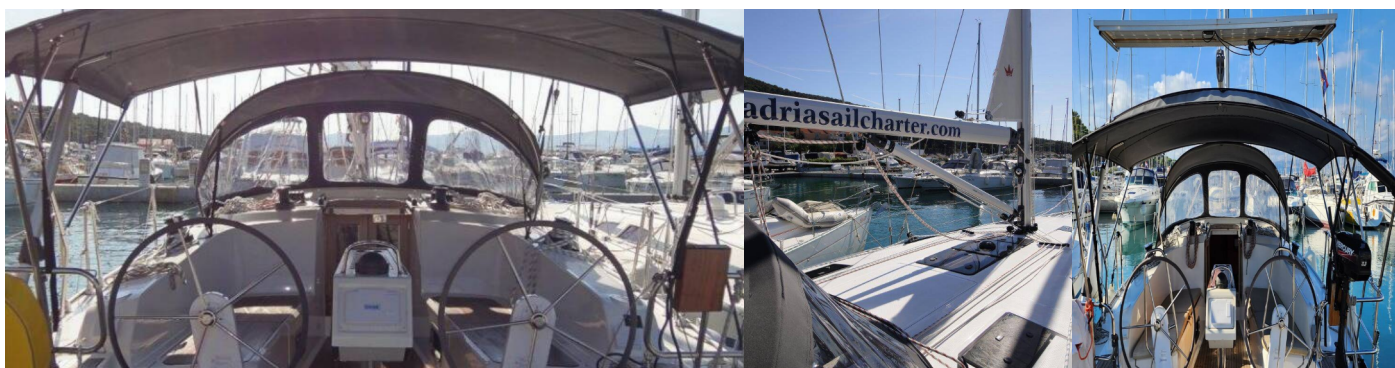

CENA / TYGODNIE

25.04. - 02.05.2026 Wstępna rezerwacja	02.05. - 09.05.2026 Wstępna rezerwacja	09.05. - 16.05.2026 Wstępna rezerwacja	16.05. - 23.05.2026 Wstępna rezerwacja
23.05. - 30.05.2026 2.058 € ~~2.690 €~~	30.05. - 06.06.2026 Zarezerwowany	06.06. - 13.06.2026 2.287 € ~~2.690 €~~	13.06. - 20.06.2026 2.457 € ~~2.890 €~~
20.06. - 27.06.2026 Zarezerwowany	27.06. - 04.07.2026 Zarezerwowany	04.07. - 18.07.2026 Zarezerwowany	23.07. - 30.07.2026 Zarezerwowany
01.08. - 08.08.2026 2.797 € ~~3.290 €~~	08.08. - 15.08.2026 2.797 € ~~3.290 €~~	15.08. - 22.08.2026 Zarezerwowany	22.08. - 29.08.2026 2.457 € ~~2.890 €~~
29.08. - 05.09.2026 2.457 € ~~2.890 €~~	05.09. - 12.09.2026 Zarezerwowany	12.09. - 19.09.2026 Zarezerwowany	19.09. - 26.09.2026 2.032 € ~~2.390 €~~
26.09. - 03.10.2026 1.522 € ~~1.790 €~~	03.10. - 10.10.2026 1.522 € ~~1.790 €~~	15.10. - 31.12.2026 Zarezerwowany	

WEB

najachty.pl

NUMER TELEFONU

+48 882 071 532

E-MAIL

biuro@najachty.pl

NAJACHTY

ul. Pi. Świętej Małgorzaty 1-2/42B, 58-100, Świdnica, Polska