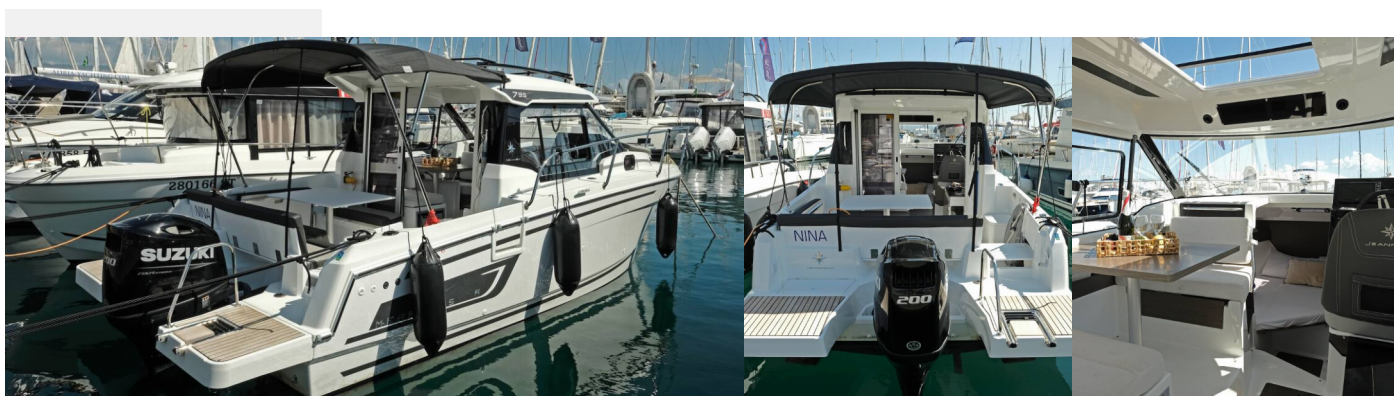

CENA / TYGODNIE

07.06. - 14.06.2025 2.610 € ~~2.900 €~~	14.06. - 21.06.2025 2.610 € ~~2.900 €~~	21.06. - 28.06.2025 2.610 € ~~2.900 €~~	28.06. - 05.07.2025 2.610 € ~~2.900 €~~
05.07. - 12.07.2025 2.610 € ~~2.900 €~~	12.07. - 19.07.2025 2.610 € ~~2.900 €~~	19.07. - 26.07.2025 2.610 € ~~2.900 €~~	26.07. - 02.08.2025 2.610 € ~~2.900 €~~
02.08. - 09.08.2025 2.610 € ~~2.900 €~~	09.08. - 16.08.2025 2.070 € ~~2.300 €~~	16.08. - 23.08.2025 2.070 € ~~2.300 €~~	23.08. - 30.08.2025 2.070 € ~~2.300 €~~
30.08. - 06.09.2025 1.530 € ~~1.700 €~~	06.09. - 13.09.2025 1.530 € ~~1.700 €~~	13.09. - 20.09.2025 1.530 € ~~1.700 €~~	20.09. - 27.09.2025 1.530 € ~~1.700 €~~
27.09. - 04.10.2025 1.530 € ~~1.700 €~~	04.10. - 11.10.2025 1.530 € ~~1.700 €~~	11.10. - 18.10.2025 1.530 € ~~1.700 €~~	18.10. - 25.10.2025 1.530 € ~~1.700 €~~
25.10. - 01.11.2025 1.530 € ~~1.700 €~~	01.11. - 08.11.2025 1.530 € ~~1.700 €~~	08.11. - 15.11.2025 1.530 € ~~1.700 €~~	15.11. - 22.11.2025 1.530 € ~~1.700 €~~
22.11. - 29.11.2025 1.530 € ~~1.700 €~~	29.11. - 06.12.2025 1.530 € ~~1.700 €~~	06.12. - 13.12.2025 1.530 € ~~1.700 €~~	13.12. - 20.12.2025 1.530 € ~~1.700 €~~

WEB

najachty.pl

NUMER TELEFONU

+48 882 071 532

E-MAIL

biuro@najachty.pl

NAJACHTY

ul. Pi. Świętej Małgorzaty 1-2/42B, 58-100, Świdnica, Polska