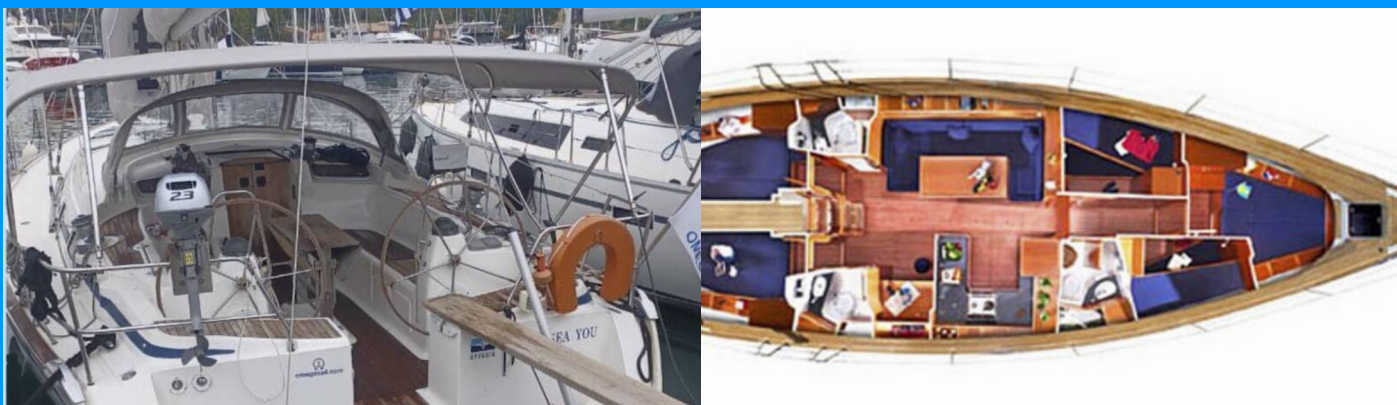

BAVARIA 51 CRUISER

Sea You

Jacht żaglowy Bavaria 51 Cruiser „Sea You”, rok produkcji 2010, jacht ten jest zacumowany w Corfu, Gouvia Marina, Korfu - Grecja. Jednostka posiada 5 kabiny, może pomieścić 10 persons i posiada 3 WC.

Sea You

Rok Produkcji

2010

Długość

14.99 m

Kabiny

5

Koje

10

Prysznic

3

STANDARDOWE WYPOSAŻENIE JACHTU

Bezpieczeństwo	Apteczka, Awaryjny rumpel, Flagi QNC, Kamizelki ratunkowe, Koło ratunkowe - podkowa, Latarka, Nadmuchiwana tratwa ratunkowa, Pasy ratunkowe (szelki bezpieczeństwa), Pływające światło, Radio UKF, Skrzynka z flarami, Spis latarni radiowych EPIRB-Distress, Zbiornik na czarną wodę, Zestaw naprawczy, Zestaw narzędzi
Elektronika	Pompa żęzowa - elektryczna, Wtyczka 220 V, 12 V
Kambuz	Butle z gazem, Gorąca woda, Kuchenka, Lodówka, Naczynia kuchenne (wyposażenie kuchni, sztućce), Piekarnik, Pojemnik na lód
Komfort	Pościel, Ręczniki
Nawigacja	Autopilot, Echosonda/Głębokościomierz, Elektroniczne mapy morskie, GPS, Kompas ręczny, Lista świateł, Locja, Lornetka, Opisy portów, Ploter map GPS, Ster strumieniowy, Światła nawigacyjne/pozycyjne, Wiatromierz/anemometr, Windex
Pokład	Daszek bimini, Drabinka do pływania, Elektryczna winda kotwiczna, Główna kotwica, Kompas główny pokładowy, Ponton, Prysznic na rufie / w kokpicie, Silnik zaburtowy, Stół w kokpicie, Szprycbudka, Trap, Ławeczka bosmańska
Rozrywka	Głośniki zewnętrzne, Maski do nurkowania (+ flippers), Radioodtwarzacz CD mp3
Wnętrze	Barometr, Zegar