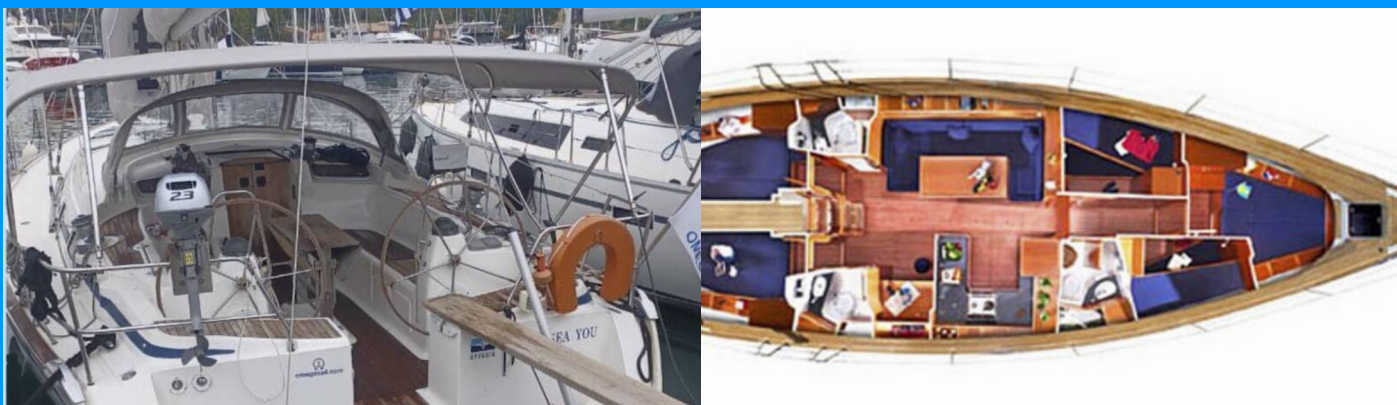

BAVARIA 51 CRUISER

Sea You

Jacht żaglowy Bavaria 51 Cruiser „Sea You”, rok produkcji 2010, jacht ten jest zacumowany w Corfu, Gouvia Marina, Korfu - Grecja. Jednostka posiada 5 kabiny, może pomieścić 10 persons i posiada 3 WC.

Sea You

Rok Produkcji

2010

Długość

14.99 m

Kabiny

5

Koje

10

Prysznic

3

STANDARDOWE WYPOSAŻENIE JACHTU

Bezpieczeństwo	Apteczka, Awaryjny rumpel, Flagi QNC, Kamizelki ratunkowe, Koło ratunkowe - podkowa, Latarka, Nadmuchiwana tratwa ratunkowa, Pasy ratunkowe (szelki bezpieczeństwa), Pływające światło, Radio UKF, Skrzynka z flarami, Spis latarni radiowych EPIRB-Distress, Zbiornik na czarną wodę, Zestaw naprawczy, Zestaw narzędzi
Elektronika	Pompa żęzowa - elektryczna, Wtyczka 220 V, 12 V
Kambuz	Butle z gazem, Gorąca woda, Kuchenka, Lodówka, Naczynia kuchenne (wyposażenie kuchni, sztućce), Piekarnik, Pojemnik na lód
Komfort	Pościel, Ręczniki
Nawigacja	Autopilot, Echosonda/Głębokościomierz, Elektroniczne mapy morskie, GPS, Kompas ręczny, Lista świateł, Locja, Lornetka, Opisy portów, Ploter map GPS, Ster strumieniowy, Światła nawigacyjne/pozycyjne, Wiatromierz/anemometr, Windex
Pokład	Daszek bimini, Drabinka do pływania, Elektryczna winda kotwiczna, Główna kotwica, Kompas główny pokładowy, Ponton, Prysznic na rufie / w kokpicie, Silnik zaburtowy, Stół w kokpicie, Szprycbuda, Trap, Ławeczka bosmańska
Rozrywka	Głośniki zewnętrzne, Maska do nurkowania (+ flippers), Radioodtwarzacz CD mp3
Wnętrze	Barometr, Zegar