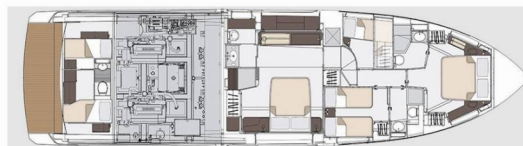

AZIMUT 68

Pangea

Jacht motorowy Azimut 68 „Pangea”, rok produkcji 2024, jacht ten jest zacumowany w Marina Lav - Podstrana, - Chorwacja. Jednostka posiada 4 + 1 kabiny, może pomieścić 8 persons i posiada 5 WC.

Pangea

Rok Produkcji

2024

Długość

21.10 m

Kabiny

4 + 1

Koje