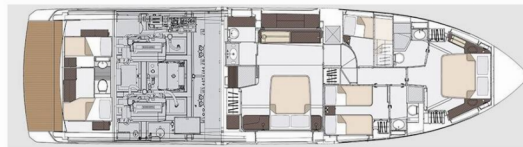

AZIMUT 68

Pangea

Jacht motorowy Azimut 68 „Pangea”, rok produkcji 2024, jacht ten jest zacumowany w Marina Lav - Podstrana, - Chorwacja. Jednostka posiada 4 + 1 kabiny, może pomieścić 8 persons i posiada 5 WC.