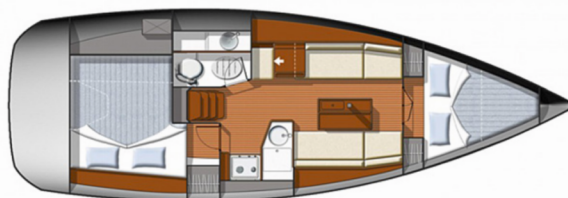

SUN ODYSSEY 33I

Maxima

Jacht żaglowy Sun Odyssey 33i „Maxima”, rok produkcji 2015, jacht ten jest zacumowany w Corfu, Gouvia Marina, Korfu – Grecja. Jednostka posiada 2 kabiny, może pomieścić 4 + 2 persons i posiada 1 WC.

Maxima

Rok Produkcji

2015

Długość

9.96 m

Kabiny

2

Koje

Pokład

Daszek bimini, Drabinka do pływania, Elektryczna winda kotwiczna, Główna kotwica, Kompas główny pokładowy, Ponton, Prysznic na rufie / w kokpicie, Silnik zaburtowy, Stół w kokpicie, Szprycbuda, Trap, Ławeczka bosmańska