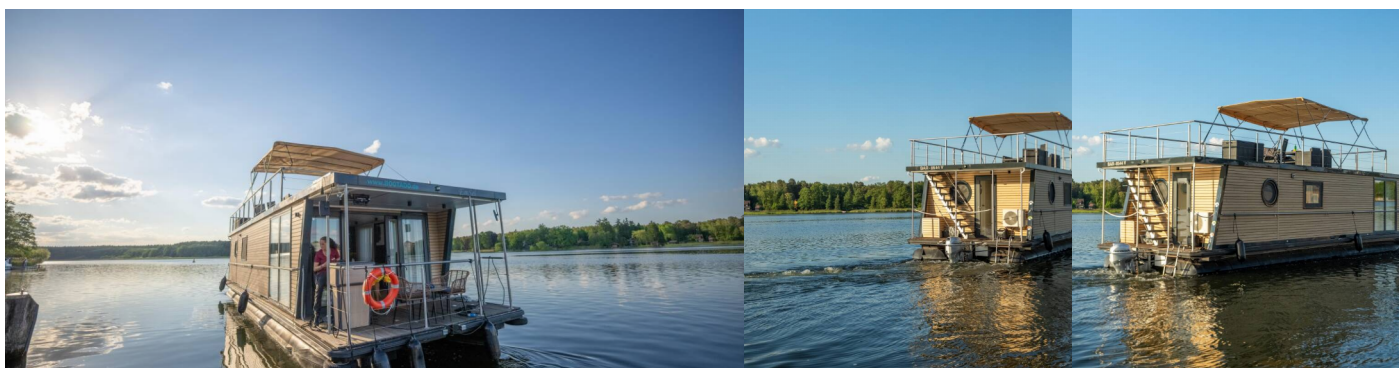

CENA / TYGODNIE

21.05. - 26.05.2026

Zarezerwowany

27.05. - 03.06.2026

Zarezerwowany

06.06. - 20.06.2026

Zarezerwowany

20.06. - 27.06.2026

Zarezerwowany

29.06. - 06.07.2026

Zarezerwowany

06.07. - 18.07.2026

Zarezerwowany

18.07. - 25.07.2026

Zarezerwowany

25.07. - 01.08.2026

Zarezerwowany

21.08. - 24.08.2026

Zarezerwowany

02.09. - 09.09.2026

Zarezerwowany

WEB

najachty.pl

NUMER TELEFONU

+48 882 071 532

E-MAIL

biuro@najachty.pl

NAJACHTY

ul. Pi. Świętej Małgorzaty 1-2/42B, 58-100, Świdnica, Polska