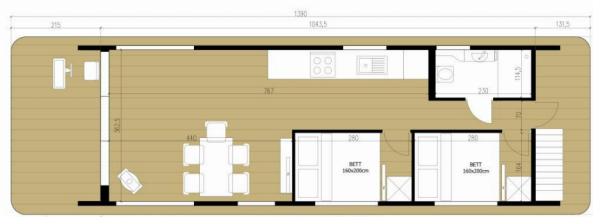

Emsel

SPECYFIKACJA JACHTU

Baza Czarterowa

Röblinsee Marina, Niemcy

Yacht ID

7762

Producent

Woma

Imię

Emsel

Rok Produkcji

2024

Długość

13.70 m

Kabiny

2

Koje

4 + 2

Prysznic

1

STANDARDOWE WYPOSAŻENIE JACHTU

Bezpieczeństwo	Zbiornik na czarną wodę (450 L)
Elektronika	Klimatyzacja, Ogrzewanie, Panele słoneczne
Kambuz	Gorąca woda, Kawiarka, Kuchenka, Lodówka, Miotła i szufelka, Naczynia kuchenne (wyposażenie kuchni, sztućce), Opiekacz, Piekarnik, Ręcznik kuchenny, Ścierka do naczyń, Worek na śmieci, Zamrażarka, Zmywarka
Komfort	Leżaki
Nawigacja	Rufowy ster strumieniowy, Ster strumieniowy
Pokład	Daszek bimini, Drabinka do pływania, Plastikowe wiaderko, Platforma kąpielowa, Pokład do opalania, Silnik zaburtowy, Światła pokładowe, Szczotka pokładowa
Rozrywka	Internet Wi-Fi, TV (*SMART TV)
Wnętrze	Kominek, Mydło, Papier toaletowy, Szczotka do toalety, Toaleta elektryczna, Wewnętrzny prysznic