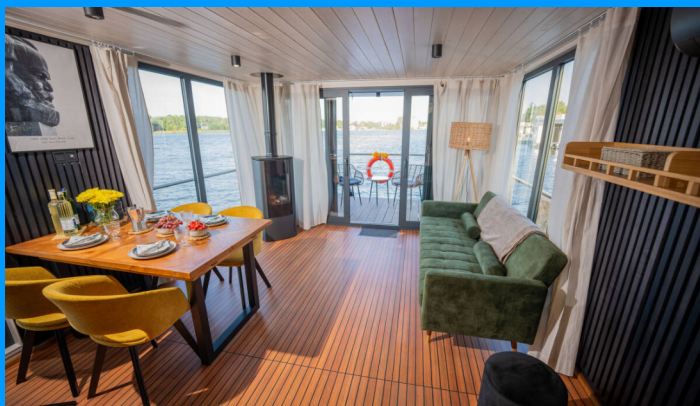

Emsel

SPECYFIKACJA JACHTU

Baza Czarterowa

Röblinsee Marina, Niemcy

Yacht ID

7762

Producent

Woma

Imię

Emsel

Rok Produkcji

2024

Długość

13.70 m

Kabiny

2

Koje

4 + 2

Prysznic

1

STANDARDOWE WYPOSAŻENIE JACHTU

Bezpieczeństwo	Zbiornik na czarną wodę (450 L)
Elektronika	Klimatyzacja, Ogrzewanie, Panele słoneczne
Kambuz	Gorąca woda, Kawiarka, Kuchenka, Lodówka, Miotła i szufelka, Naczynia kuchenne (wyposażenie kuchni, sztućce), Opiekacz, Piekarnik, Ręcznik kuchenny, Ścierka do naczyń, Worek na śmieci, Zamrażarka, Zmywarka
Komfort	Leżaki
Nawigacja	Rufowy ster strumieniowy, Ster strumieniowy
Pokład	Daszek bimini, Drabinka do pływania, Plastikowe wiaderko, Platforma kąpielowa, Pokład do opalania, Silnik zaburtowy, Światła pokładowe, Szczotka pokładowa
Rozrywka	Internet Wi-Fi, TV (*SMART TV)
Wnętrze	Kominek, Mydło, Papier toaletowy, Szczotka do toalety, Toaleta elektryczna, Wewnętrzny prysznic