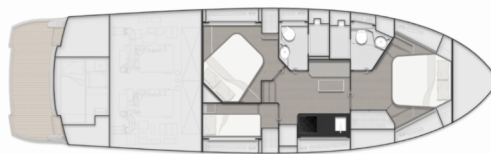

# RIZZARDI INFIVE

Magia

Jacht motorowy Rizzardi INFive „Magia”, rok produkcji 2024, jacht ten jest zacumowany w Naples, - Włochy. Jednostka posiada 2 kabiny, może pomieścić 4 persons i posiada 2 WC.

**Magia**

Rok Produkcji

**2024**

Długość

**16.03 m**

Kabiny

**2**

Koje