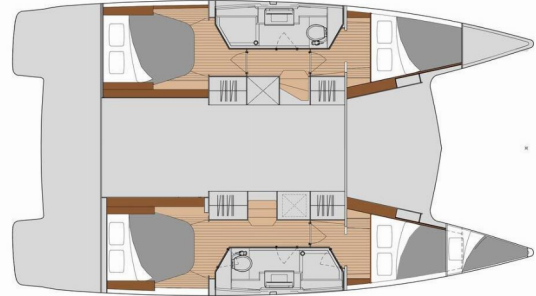

FONTAINE PAJOT ISLA 40

Déjà Vu

Katamaran Fountaine Pajot Isla 40 „Déjà Vu”, rok produkcji 2022, jacht ten jest zacumowany w BVI, Tortola, Ritter House Marina, - Brytyjskie Wyspy Dziewicze. Jednostka posiada 4 + 1 kabiny, może pomieścić 8 + 1 persons i posiada 2 WC.

SPECYFIKACJA JACHTU

Baza Czarterowa

**BVI, Tortola, Ritter House Marina,
Brytyjskie Wyspy Dziewicze**

Yacht ID

7684

Producent

Fountaine Pajot

Imię

Déjà Vu

Rok Produkcji

2022

Długość

11.93 m

Kabiny

4 + 1

Koje

8 + 1

Max. Liczba Osób

9

Prysznic

2

STANDARDOWE WYPOSAŻENIE JACHTU

Bezpieczeństwo

Zbiornik na czarną wodę

Elektronika

Generator (7.5KW 110V 60HZ), Gniazdo 110V, Inwerter (2000W), Klimatyzacja, Panele słoneczne

Kambuz

Kuchenka, Lodówka (150L), Zamrażarka (12V 63L)

Komfort

Poduszki pokładowe

Nawigacja

Autopilot, Ploter map GPS (Garmin 1 Smart Cruising, GPS 8410)

Ożaglowanie

Kabestan

Pokład

Elektryczna winda kotwiczna, Grill (propane), Podnośnik, Ponton, Prysznic na rufie / w kokpicie, Silnik zaburtowy

Rozrywka

Głośniki wewnętrzne, Głośniki zewnętrzne, Podwodne światła, System dźwiękowy FUSION, TV

Wnętrze

Toaleta elektryczna