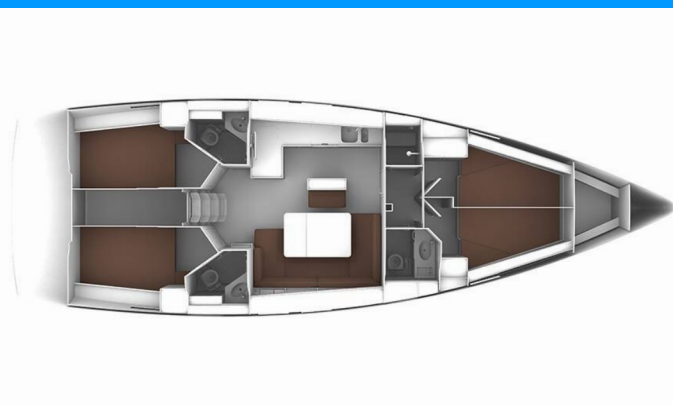

BAVARIA CRUISER 46

MH 51

Jacht żaglowy Bavaria Cruiser 46 „MH 51”, rok produkcji 2015, jacht ten jest zacumowany w Marina Hramina, Murter, - Chorwacja. Jednostka posiada 4 kabiny, może pomieścić 8 + 1 persons i posiada 3 WC.

MH 51

Rok Produkcji

2015

Długość

14.27 m

Kabiny

4

Koje