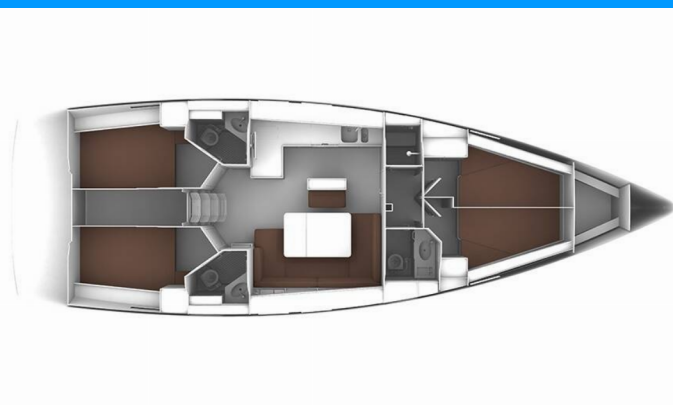

# BAVARIA CRUISER 46

MH 51

Jacht żaglowy Bavaria Cruiser 46 „MH 51”, rok produkcji 2015, jacht ten jest zacumowany w Marina Hramina, Murter, - Chorwacja. Jednostka posiada 4 kabiny, może pomieścić 8 + 1 persons i posiada 3 WC.

**MH 51**

Rok Produkcji

**2015**

Długość

**14.27 m**

Kabiny

**4**

Koje