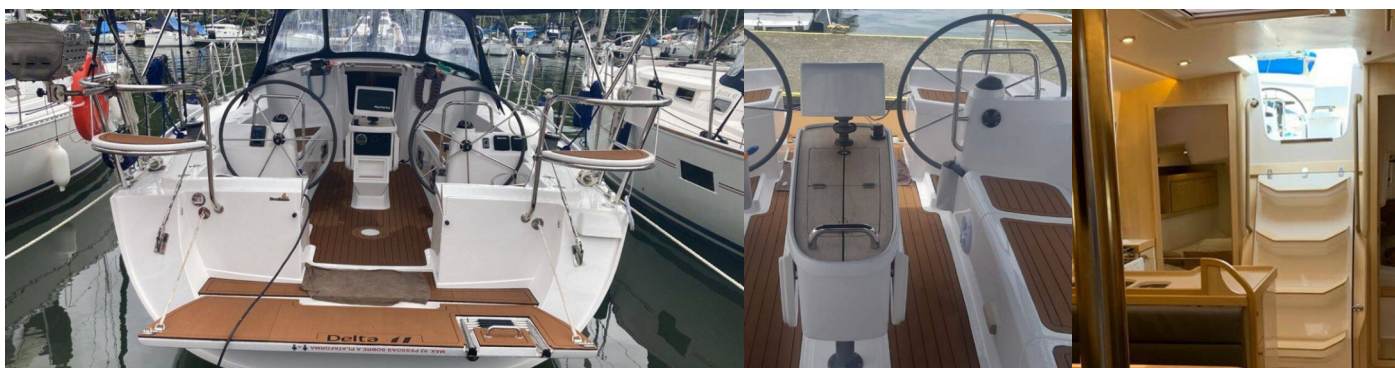

CENA / TYGODNIE

07.11. - 14.11.2026

4.928 €

14.11. - 21.11.2026

4.928 €

21.11. - 28.11.2026

4.928 €

28.11. - 05.12.2026

4.928 €

05.12. - 12.12.2026

4.928 €

12.12. - 19.12.2026

4.928 €

19.12. - 26.12.2026

4.928 €

WEB

najachty.pl

NUMER TELEFONU

+48 882 071 532

E-MAIL

biuro@najachty.pl

NAJACHTY

ul. Pi. Świętej Małgorzaty 1-2/42B, 58-100, Świdnica, Polska