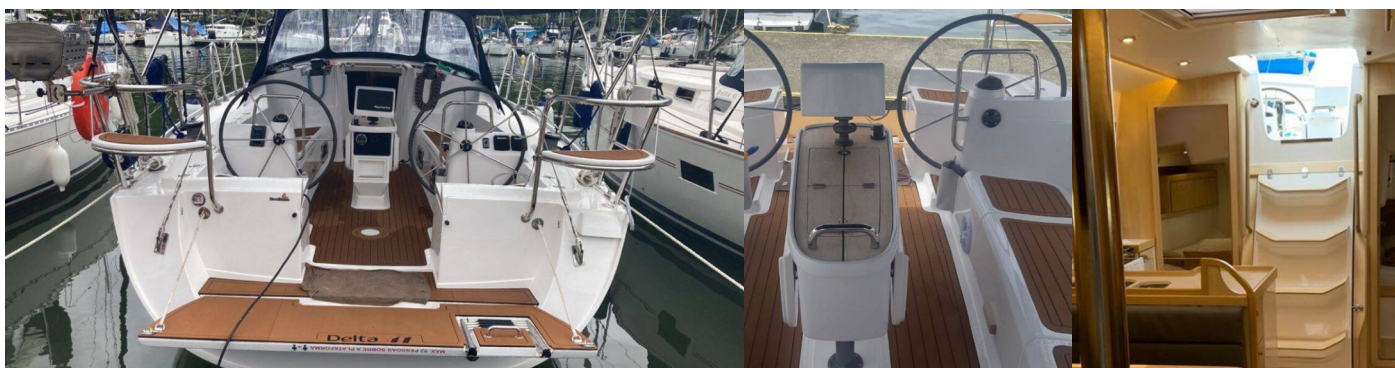

CENA / TYGODNIE

25.04. - 02.05.2026 4.928 €	02.05. - 09.05.2026 Zarezerwowany	09.05. - 16.05.2026 4.928 €	16.05. - 23.05.2026 4.928 €
23.05. - 30.05.2026 4.928 €	30.05. - 06.06.2026 4.928 €	06.06. - 13.06.2026 4.928 €	13.06. - 20.06.2026 4.928 €
20.06. - 27.06.2026 4.928 €	27.06. - 04.07.2026 4.928 €	04.07. - 11.07.2026 4.928 €	11.07. - 18.07.2026 4.928 €
18.07. - 25.07.2026 4.928 €	25.07. - 01.08.2026 4.928 €	01.08. - 08.08.2026 4.928 €	08.08. - 15.08.2026 4.928 €
15.08. - 22.08.2026 4.928 €	22.08. - 29.08.2026 4.928 €	29.08. - 05.09.2026 4.928 €	05.09. - 12.09.2026 4.928 €
12.09. - 19.09.2026 4.928 €	19.09. - 26.09.2026 4.928 €	26.09. - 03.10.2026 4.928 €	03.10. - 10.10.2026 4.928 €
10.10. - 17.10.2026 4.928 €	17.10. - 24.10.2026 4.928 €	24.10. - 31.10.2026 4.928 €	31.10. - 07.11.2026 4.928 €

WEB

najachty.pl

NUMER TELEFONU

+48 882 071 532

E-MAIL

biuro@najachty.pl

NAJACHTY

ul. Pi. Świętej Małgorzaty 1-2/42B, 58-100, Świdnica, Polska