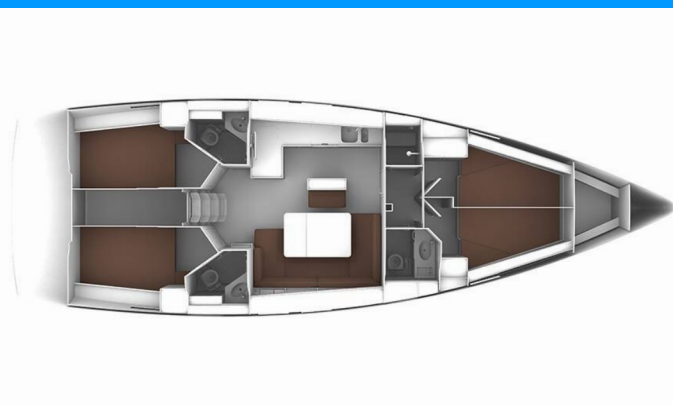

BAVARIA CRUISER 46

MH 47

Jacht żaglowy Bavaria Cruiser 46 „MH 47”, rok produkcji 2015, jacht ten jest zacumowany w Marina Hramina, Murter, - Chorwacja. Jednostka posiada 4 kabiny, może pomieścić 8 + 1 persons i posiada 3 WC.