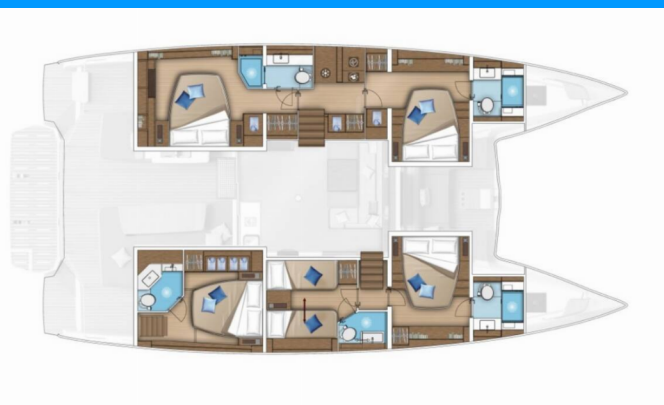

LAGOON 55

Champagne Please

Katamaran Lagoon 55 „Champagne Please”, rok produkcji 2024, jacht ten jest zacumowany w Marina Split, - Chorwacja. Jednostka posiada 5 + 2 kabiny, może pomieścić 10 + 2 persons i posiada 4 + 1 WC.

Champagne Please

Rok Produkcji

2024

Długość

16.56 m

Kabiny

5 + 2

Koje