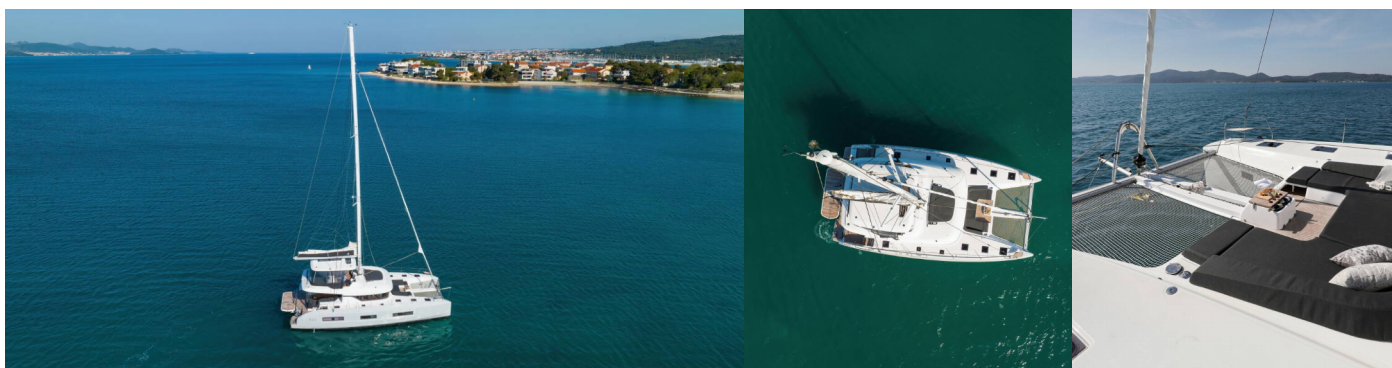

CENA / TYGODNIE

15.03. - 22.03.2025 13.930 € ~~19.900 €~~	22.03. - 29.03.2025 13.930 € ~~19.900 €~~	29.03. - 05.04.2025 13.930 € ~~19.900 €~~	05.04. - 12.04.2025 13.930 € ~~19.900 €~~
12.04. - 19.04.2025 13.930 € ~~19.900 €~~	19.04. - 26.04.2025 13.930 € ~~19.900 €~~	26.04. - 03.05.2025 13.930 € ~~19.900 €~~	03.05. - 10.05.2025 13.930 € ~~19.900 €~~
10.05. - 17.05.2025 13.930 € ~~19.900 €~~	17.05. - 24.05.2025 13.930 € ~~19.900 €~~	24.05. - 31.05.2025 16.800 € ~~24.000 €~~	31.05. - 07.06.2025 20.440 € ~~29.200 €~~
07.06. - 14.06.2025 23.579 € ~~29.200 €~~	14.06. - 21.06.2025 23.579 € ~~29.200 €~~	21.06. - 28.06.2025 23.579 € ~~29.200 €~~	28.06. - 05.07.2025 Wstępna rezerwacja

WEB

najachty.pl

NUMER TELEFONU

+48 882 071 532

E-MAIL

biuro@najachty.pl

NAJACHTY

ul. Pi. Świętej Małgorzaty 1-2/42B, 58-100, Świdnica, Polska