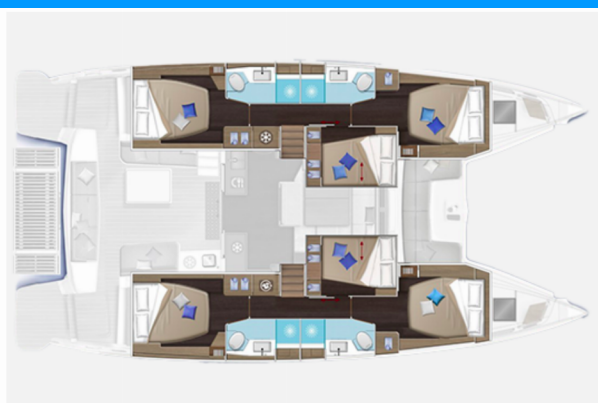

LAGOON 51

Babalu

Katamaran Lagoon 51 „Babalu”, rok produkcji 2024, jacht ten jest zacumowany w Athens, Marina Alimos (Kalamaki), – Grecja. Jednostka posiada 5 kabiny, może pomieścić 10 persons i posiada 4 WC.

Babalu

Rok Produkcji

2024

Długość

15.35 m

Kabiny

5

Koje

10

Prysznic

4

STANDARDOWE WYPOSAŻENIE JACHTU

Elektronika

Generator, Klimatyzacja, Odsalarka

Pokład

Ponton (RIB 13ft/4m with an outboard 40hp engine)