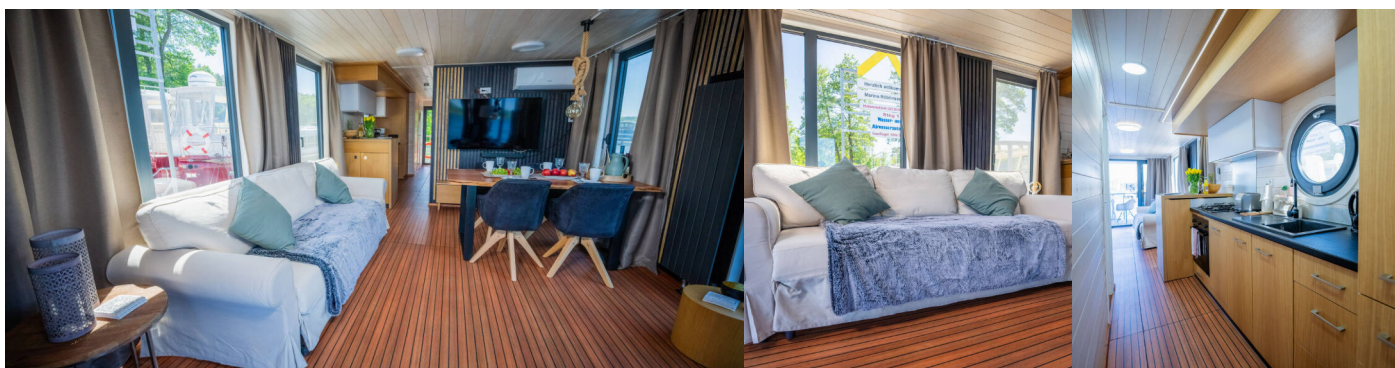

CENA / TYGODNIE

08.05. - 11.05.2026 Zarezerwowany	15.05. - 18.05.2026 Zarezerwowany	23.05. - 26.05.2026 Zarezerwowany	29.05. - 01.06.2026 Zarezerwowany
03.06. - 08.06.2026 Zarezerwowany	12.06. - 16.06.2026 Zarezerwowany	19.06. - 23.06.2026 Zarezerwowany	27.06. - 04.07.2026 Wstępna rezerwacja
04.07. - 11.07.2026 3.069 €	11.07. - 18.07.2026 3.069 €	18.07. - 23.07.2026 Zarezerwowany	25.07. - 01.08.2026 Wstępna rezerwacja
01.08. - 08.08.2026 Zarezerwowany	08.08. - 15.08.2026 3.289 €	15.08. - 26.08.2026 Zarezerwowany	29.08. - 05.09.2026 2.849 €

WEB

najachty.pl

NUMER TELEFONU

+48 882 071 532

E-MAIL

biuro@najachty.pl

NAJACHTY

ul. Pi. Świętej Małgorzaty 1-2/42B, 58-100, Świdnica, Polska