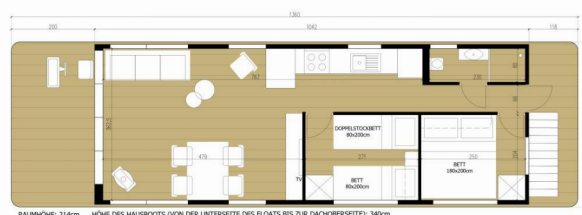

Ariella

SPECYFIKACJA JACHTU

Baza Czarterowa

Röblinsee Marina, Niemcy

Yacht ID

7564

Producent

Woma

Imię

Ariella

Rok Produkcji

2022

Długość

13.70 m

Kabiny

2

Koje

7

Prysznic

1

STANDARDOWE WYPOSAŻENIE JACHTU

Bezpieczeństwo	Zbiornik na czarną wodę (450 L)
Elektronika	Klimatyzacja, Ogrzewanie, Panele słoneczne
Kambuz	Gorąca woda, Kawiarka, Kuchenka, Lodówka, Miotła i szufelka, Naczynia kuchenne (wyposażenie kuchni, sztucce), Opiekacz, Piekarnik, Ręcznik kuchenny, Ścierka do naczyń, Worek na śmieci, Zamrażarka, Zmywarka
Komfort	Leżaki
Nawigacja	Rufowy ster strumieniowy, Ster strumieniowy
Pokład	Daszek bimini, Drabinka do pływania, Plastikowe wiaderko, Platforma kąpielowa, Pokład do opalania, Silnik zaburtowy, Światła pokładowe, Szczotka pokładowa
Rozrywka	Internet Wi-Fi, TV (*SMART TV)
Wnętrze	Kominek, Mydło, Papier toaletowy, Szczotka do toalety, Toaleta elektryczna, Wewnętrzny prysznic