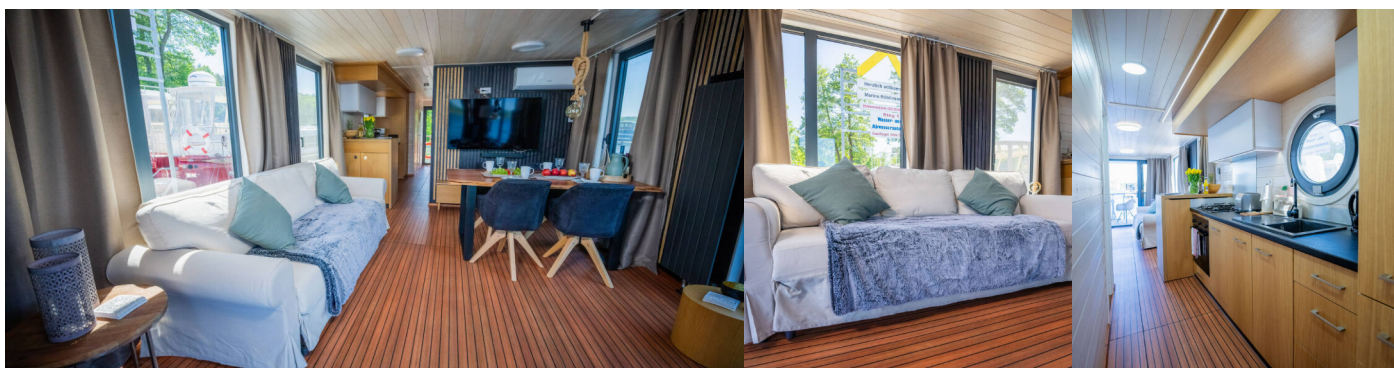

CENA / TYGODNIE

15.05. - 18.05.2026 Zarezerwowany	23.05. - 26.05.2026 Zarezerwowany	29.05. - 01.06.2026 Zarezerwowany	03.06. - 08.06.2026 Zarezerwowany
12.06. - 16.06.2026 Zarezerwowany	19.06. - 23.06.2026 Zarezerwowany	26.06. - 28.06.2026 Zarezerwowany	04.07. - 11.07.2026 2.762 € ~~3.069 €~~
11.07. - 18.07.2026 2.762 € ~~3.069 €~~	18.07. - 23.07.2026 Zarezerwowany	25.07. - 01.08.2026 2.960 € ~~3.289 €~~	01.08. - 08.08.2026 Zarezerwowany
08.08. - 15.08.2026 2.960 € ~~3.289 €~~	15.08. - 26.08.2026 Zarezerwowany	29.08. - 05.09.2026 2.564 € ~~2.849 €~~	01.11. - 31.03.2027 Zarezerwowany

WEB

najachty.pl

NUMER TELEFONU

+48 882 071 532

E-MAIL

biuro@najachty.pl

NAJACHTY

ul. Pi. Świętej Małgorzaty 1-2/42B, 58-100, Świdnica, Polska