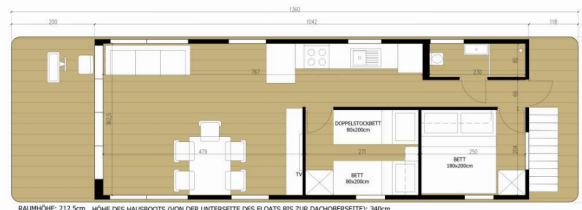

WOMA D13

front.CHARTERS_SINGLE_BOAT_DESC_TYPE_43242759

Roma

SPECYFIKACJA JACHTU

Baza Czarterowa

Röblinsee Marina, Niemcy

Yacht ID

7563

Producent

Woma

Imię

Roma

Rok Produkcji

2023

Długość

13.70 m

Kabiny

2

Koje

7

Prysznic

1

STANDARDOWE WYPOSAŻENIE JACHTU

Bezpieczeństwo	Zbiornik na czarną wodę (450 L)
Elektronika	Klimatyzacja, Ogrzewanie, Panele słoneczne
Kambuz	Gorąca woda, Kawiarka, Kuchenka, Lodówka, Miotła i szufelka, Naczynia kuchenne (wyposażenie kuchni, sztućce), Opiekacz, Piekarnik, Ręcznik kuchenny, Ścierka do naczyń, Worek na śmieci, Zamrażarka, Zmywarka
Komfort	Leżaki
Nawigacja	Rufowy ster strumieniowy, Ster strumieniowy
Pokład	Daszek bimini, Drabinka do pływania, Plastikowe wiaderko, Platforma kąpielowa, Pokład do opalania, Silnik zaburtowy, Światła pokładowe, Szczotka pokładowa
Rozrywka	Internet Wi-Fi, TV (*SMART TV)
Wnętrze	Kominek, Mydło, Papier toaletowy, Szczotka do toalety, Toaleta elektryczna, Wewnętrzny prysznic