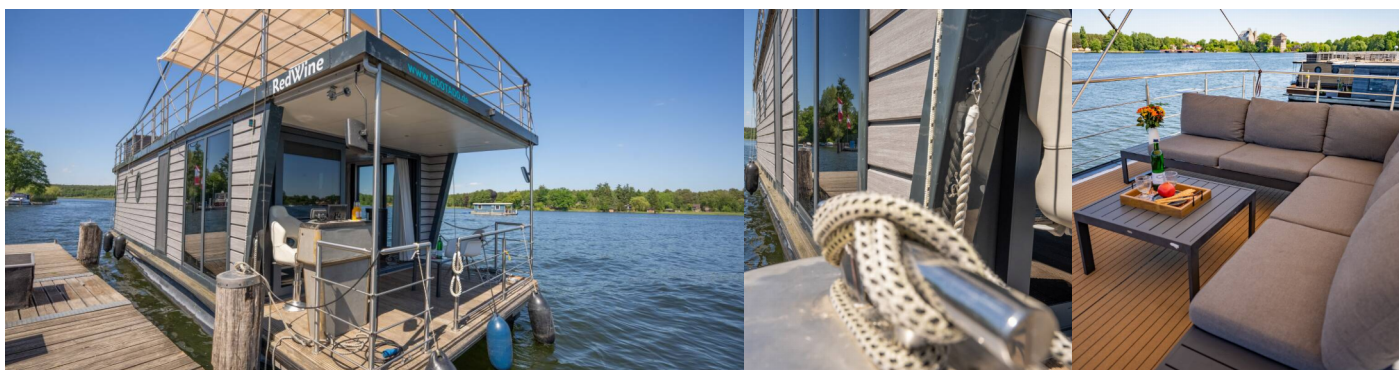

CENA / TYGODNIE

18.05. - 23.05.2026

Zarezerwowany

23.05. - 02.06.2026

Zarezerwowany

04.06. - 08.06.2026

Zarezerwowany

08.06. - 15.06.2026

Zarezerwowany

19.06. - 26.06.2026

Zarezerwowany

26.06. - 02.07.2026

Zarezerwowany

08.07. - 13.07.2026

Zarezerwowany

18.07. - 25.07.2026

Zarezerwowany

27.07. - 03.08.2026

Zarezerwowany

15.08. - 22.08.2026

Zarezerwowany

02.09. - 05.09.2026

Zarezerwowany

01.11. - 31.03.2027

Zarezerwowany

WEB

najachty.pl

NUMER TELEFONU

+48 882 071 532

E-MAIL

biuro@najachty.pl

NAJACHTY

ul. Pi. Świętej Małgorzaty 1-2/42B, 58-100, Świdnica, Polska