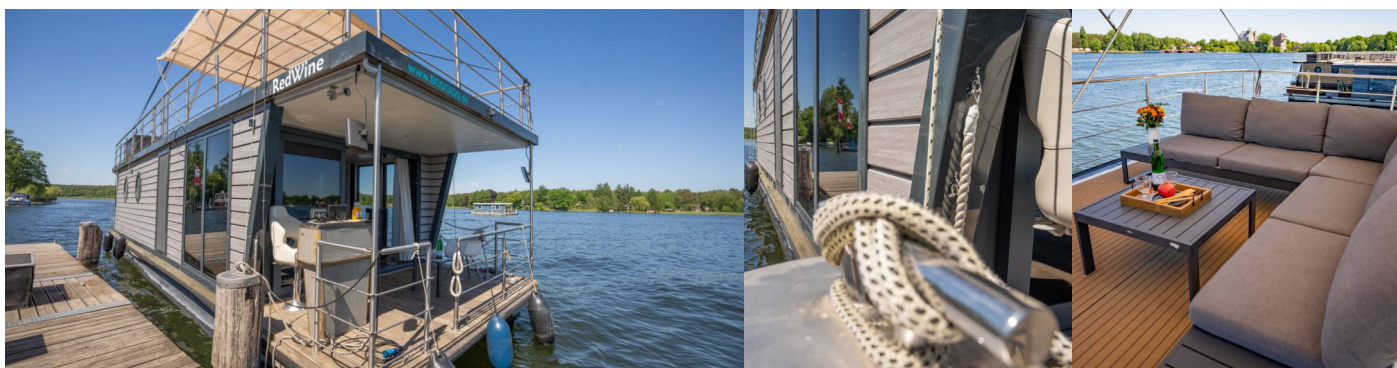

CENA / TYGODNIE

01.05. - 04.05.2026

Zarezerwowany

13.05. - 16.05.2026

Zarezerwowany

18.05. - 23.05.2026

Zarezerwowany

23.05. - 02.06.2026

Zarezerwowany

04.06. - 08.06.2026

Zarezerwowany

08.06. - 15.06.2026

Zarezerwowany

19.06. - 26.06.2026

Zarezerwowany

26.06. - 02.07.2026

Zarezerwowany

08.07. - 13.07.2026

Zarezerwowany

18.07. - 25.07.2026

Zarezerwowany

27.07. - 03.08.2026

Zarezerwowany

15.08. - 22.08.2026

Zarezerwowany

02.09. - 05.09.2026

Zarezerwowany

WEB

najachty.pl

NUMER TELEFONU

+48 882 071 532

E-MAIL

biuro@najachty.pl

NAJACHTY

ul. Pi. Świętej Małgorzaty 1-2/42B, 58-100, Świdnica, Polska