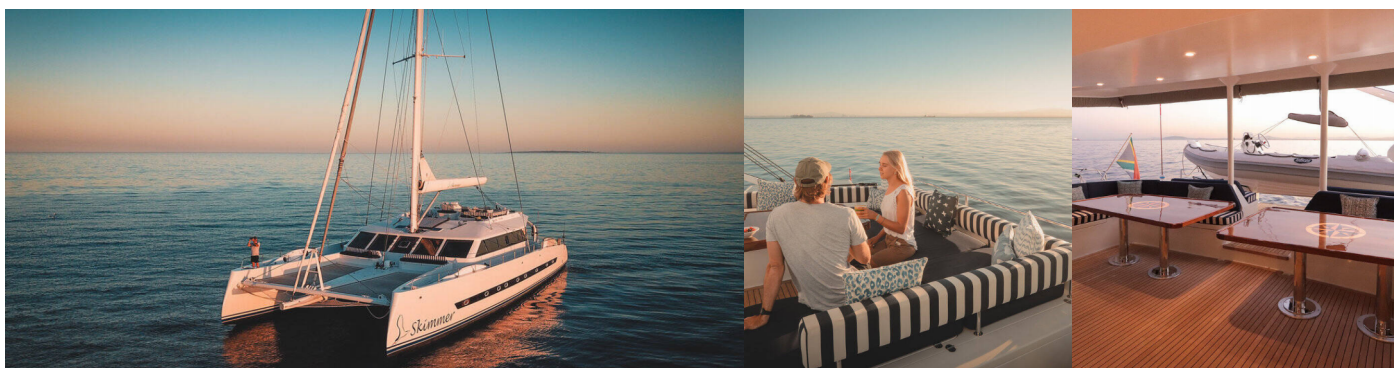

CENA / TYGODNIE

07.11. - 14.11.2026

54.880 €

14.11. - 21.11.2026

54.880 €

21.11. - 28.11.2026

54.880 €

WEB

najachty.pl

NUMER TELEFONU

+48 882 071 532

E-MAIL

biuro@najachty.pl

NAJACHTY

ul. Pi. Świętej Małgorzaty 1-2/42B, 58-100, Świdnica, Polska