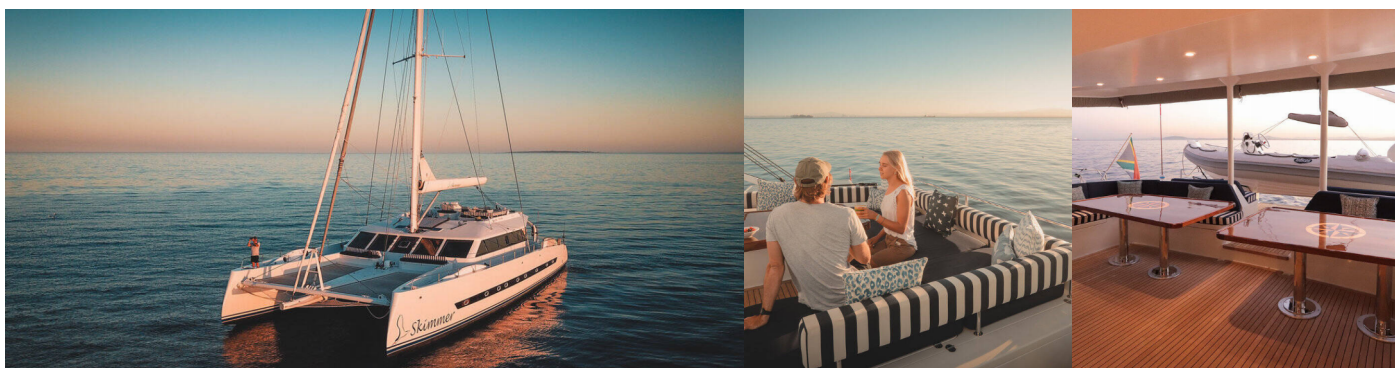

CENA / TYGODNIE

24.04. - 24.04.2026 Zarezerwowany	25.04. - 02.05.2026 54.880 €	02.05. - 09.05.2026 54.880 €	09.05. - 16.05.2026 54.880 €
16.05. - 23.05.2026 54.880 €	23.05. - 30.05.2026 54.880 €	30.05. - 06.06.2026 59.680 €	13.06. - 20.06.2026 61.600 €
20.06. - 27.06.2026 Zarezerwowany	27.06. - 04.07.2026 66.400 €	06.07. - 12.07.2026 Zarezerwowany	18.07. - 25.07.2026 72.800 €
25.07. - 01.08.2026 72.800 €	02.08. - 09.08.2026 Zarezerwowany	15.08. - 22.08.2026 Wstępna rezerwacja	22.08. - 29.08.2026 72.800 €
29.08. - 05.09.2026 66.400 €	05.09. - 12.09.2026 61.600 €	12.09. - 19.09.2026 61.600 €	19.09. - 26.09.2026 61.600 €
26.09. - 03.10.2026 59.680 €	03.10. - 10.10.2026 54.880 €	10.10. - 17.10.2026 54.880 €	17.10. - 24.10.2026 54.880 €
24.10. - 31.10.2026 54.880 €	31.10. - 07.11.2026 54.880 €		

WEB

najachty.pl

NUMER TELEFONU

+48 882 071 532

E-MAIL

biuro@najachty.pl

NAJACHTY

ul. Pi. Świętej Małgorzaty 1-2/42B, 58-100, Świdnica, Polska