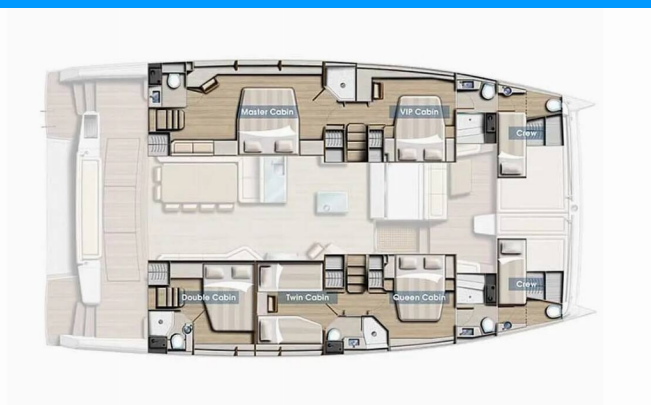

BALI 5.4

Ortensia

Katamaran Bali 5.4 „Ortensia”, rok produkcji 2020, jacht ten jest zacumowany w Porto Rotondo, Marina di Asfodeli, - Włochy. Jednostka posiada 5 + 2 kabiny, może pomieścić 10 + 2 persons i posiada 5 + 2 WC.

Ortensia

Rok Produkcji

2020

Długość

16.80 m

Kabiny

5 + 2

Koje

10 + 2

Prysznic

5 + 2

STANDARDOWE WYPOSAŻENIE JACHTU

Elektronika	Generator, Inwerter", Klimatyzacja, Odsalarka", Panele słoneczne
Kambuz	Kawiarka, Kuchenka mikrofalowa, Lodówka, Zamrażarka, Zlew
Komfort	Poduszki w kokpicie", Pokład górny z poduszkami i materacami"
Nawigacja	Ploter map GPS - kokpit, Ster strumieniowy"
Ożaglowanie	Kabestan elektryczny"
Pokład	Grill", Kotwica, Kotwica z łańcuchem", Ponton
Rozrywka	Internet Wi-Fi"
Wnętrze	Toaleta elektryczna"