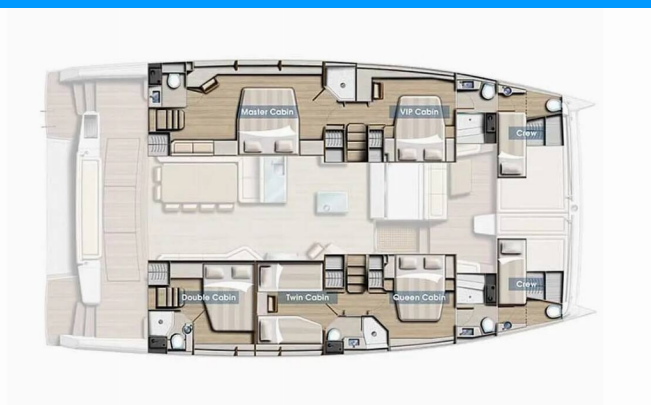

BALI 5.4

Ortensia

Katamaran Bali 5.4 „Ortensia”, rok produkcji 2020, jacht ten jest zacumowany w Porto Rotondo, Marina di Asfodeli, - Włochy. Jednostka posiada 5 + 2 kabiny, może pomieścić 10 + 2 persons i posiada 5 + 2 WC.

Ortensia

Rok Produkcji

2020

Długość

16.80 m

Kabiny

5 + 2

Koje

10 + 2

Prysznic

5 + 2

STANDARDOWE WYPOSAŻENIE JACHTU

Elektronika	Generator, Inwerter”, Klimatyzacja, Odsalarka”, Panele słoneczne
Kambuz	Kawiarka, Kuchenka mikrofalowa, Lodówka, Zamrażarka, Zlew
Komfort	Poduszki w kokpicie”, Pokład górny z poduszkami i materacami”
Nawigacja	Ploter map GPS - kokpit, Ster strumieniowy”
Ożaglowanie	Kabestan elektryczny”
Pokład	Grill”, Kotwica, Kotwica z łańcuchem”, Ponton
Rozrywka	Internet Wi-Fi”
Wnętrze	Toaleta elektryczna”