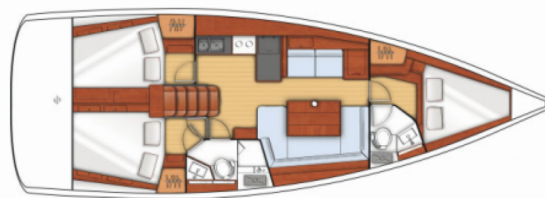

OCEANIS 41

Tina

Jacht żaglowy Oceanis 41 „Tina”, rok produkcji 2014, jacht ten jest zacumowany w Fethiye, Ece Saray Marina Resort, - Turcja. Jednostka posiada 3 kabiny, może pomieścić 6 persons i posiada 2 WC.

Tina

Rok Produkcji

2014

Długość

12.43 m

Kabiny

3

Koje

Pokład

Daszek bimini, Drabinka do pływania, Elektryczna winda kotwiczna, Główna kotwica, Ponton, Prysznic na rufie / w kokpicie, Stół w kokpicie, Szprycbuda, Trap

Rozrywka

Odtwarzacz CD z radiem

Wnętrze

Zegar