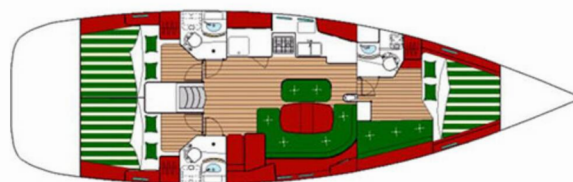

OCEANIS CLIPPER 423

Derin

Jacht żaglowy Oceanis Clipper 423 „Derin”, rok produkcji 2007, jacht ten jest zacumowany w Fethiye, Ece Saray Marina Resort, – Turcja. Jednostka posiada 3 kabiny, może pomieścić 6 persons i posiada 2 WC.

Derin

Rok Produkcji

2007

Długość

13.09 m

Kabiny

3

Koje