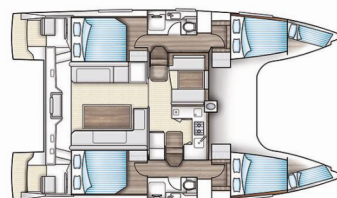

NAUTITECH 40 OPEN

Jangada

Katamaran Nautitech 40 Open „Jangada”, rok produkcji 2015, jacht ten jest zacumowany w Marina Kremik, Primosten, - Chorwacja. Jednostka posiada 4 + 2 kabiny, może pomieścić 8 + 2 + 2 persons i posiada 2 WC.