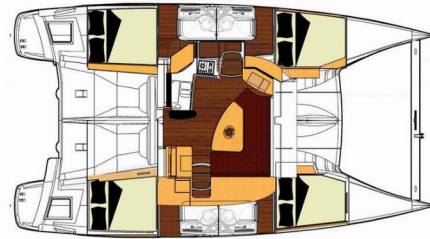

LIPARI 41

Argos

Katamaran Lipari 41 „Argos”, rok produkcji 2015, jacht ten jest zacumowany w Marina Punat (Krk), Punat (Krk) – Chorwacja.

Jednostka posiada 4 + 2 kabiny, może pomieścić 8 + 2 persons i posiada 2 WC.

Argos

Rok Produkcji

2015

Długość

11.95 m

Kabiny

4 + 2

Koje