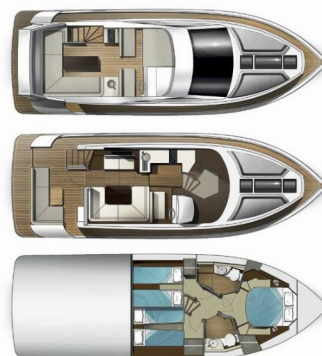

GALEON 420 FLY

Amber Blue

Jacht motorowy Galeon 420 Fly „Amber Blue”, rok produkcji 2022, jacht ten jest zacumowany w Sukosan, D-Marin Dalmacija Marina, - Chorwacja. Jednostka posiada 3 kabiny, może pomieścić 6 persons i posiada 2 WC.

Amber Blue

Rok Produkcji

2022

Długość

13.25 m

Kabiny

3

Koje