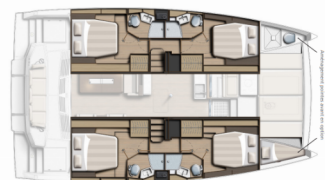

BALI 4.4

Seven

Katamaran Bali 4.4 „Seven”, rok produkcji 2024, jacht ten jest zacumowany w Marina Portisco, - Włochy. Jednostka posiada 4 + 1 kabiny, może pomieścić 8 + 1 persons i posiada 4 + 1 WC.

SPECYFIKACJA JACHTU

Rok Produkcji

2024

Długość

13.50 m

Kabiny

4 + 1

Koje

8 + 1