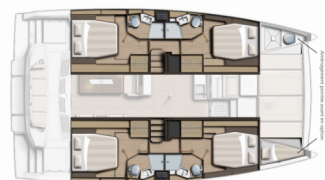

BALI 4.4

Skyfall

Katamaran Bali 4.4 „Skyfall”, rok produkcji 2024, jacht ten jest zacumowany w Marina Portisco, - Włochy. Jednostka posiada 4 + 1 kabiny, może pomieścić 8 + 1 persons i posiada 4 + 1 WC.

Imię

Skyfall

Rok Produkcji

2024

Długość

13.50 m

Kabiny

4 + 1