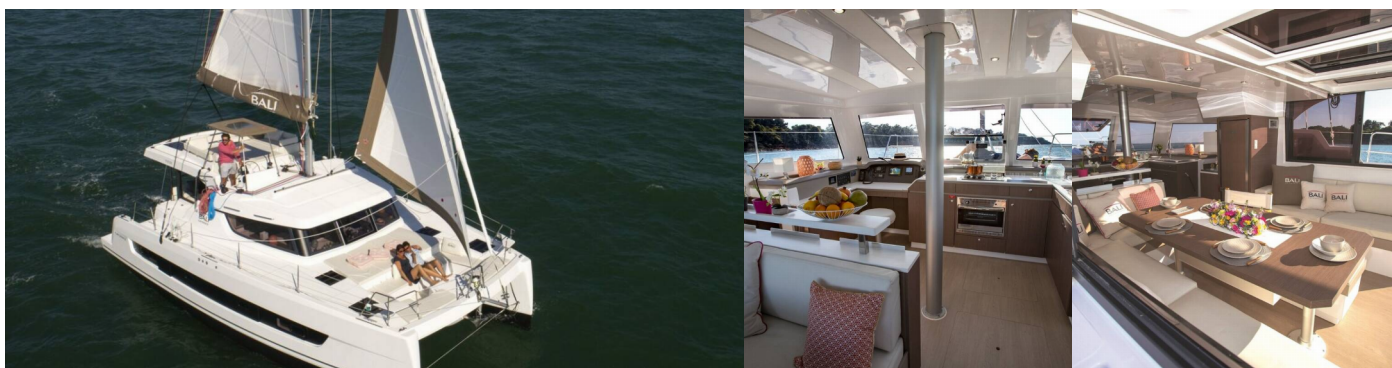

CENA / TYGODNIE

07.06. - 14.06.2025 5.528 € ~~6.910 €~~	14.06. - 21.06.2025 5.528 € ~~6.910 €~~	21.06. - 28.06.2025 6.144 € ~~7.680 €~~	28.06. - 05.07.2025 6.144 € ~~7.680 €~~
05.07. - 12.07.2025 6.144 € ~~7.680 €~~	12.07. - 19.07.2025 Zarezerwowany	19.07. - 26.07.2025 6.144 € ~~7.680 €~~	26.07. - 02.08.2025 6.144 € ~~7.680 €~~
02.08. - 09.08.2025 6.912 € ~~7.680 €~~	09.08. - 16.08.2025 8.638 € ~~9.598 €~~	16.08. - 23.08.2025 8.638 € ~~9.598 €~~	23.08. - 30.08.2025 5.528 € ~~6.910 €~~
30.08. - 06.09.2025 5.528 € ~~6.910 €~~	06.09. - 13.09.2025 5.528 € ~~6.910 €~~	13.09. - 20.09.2025 5.528 € ~~6.910 €~~	20.09. - 27.09.2025 3.790 € ~~4.737 €~~
27.09. - 04.10.2025 3.790 € ~~4.737 €~~	04.10. - 11.10.2025 3.790 € ~~4.737 €~~	11.10. - 18.10.2025 3.790 € ~~4.737 €~~	18.10. - 25.10.2025 3.790 € ~~4.737 €~~
25.10. - 01.11.2025 3.790 € ~~4.737 €~~	01.11. - 08.11.2025 3.790 € ~~4.737 €~~	08.11. - 15.11.2025 3.790 € ~~4.737 €~~	15.11. - 22.11.2025 3.790 € ~~4.737 €~~
22.11. - 29.11.2025 3.790 € ~~4.737 €~~	30.11. - 30.12.2025 Zarezerwowany		

WEB

najachty.pl

NUMER TELEFONU

+48 882 071 532

E-MAIL

biuro@najachty.pl

NAJACHTY

ul. Pi. Świętej Małgorzaty 1-2/42B, 58-100, Świdnica, Polska