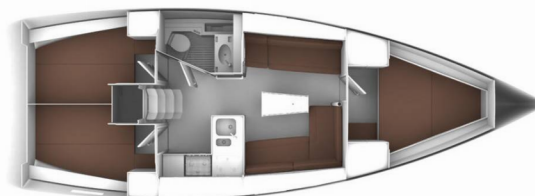

BAVARIA CRUISER 37

Sayra

Jacht żaglowy Bavaria Cruiser 37 „Sayra”, rok produkcji 2024, jacht ten jest zacumowany w Murter, Marina Mechanic Nautic, - Chorwacja. Jednostka posiada 3 kabiny, może pomieścić 6 + 1 persons i posiada 1 WC.

Sayra

Rok Produkcji

2024

Długość

11.30 m

Kabiny

3

Koje