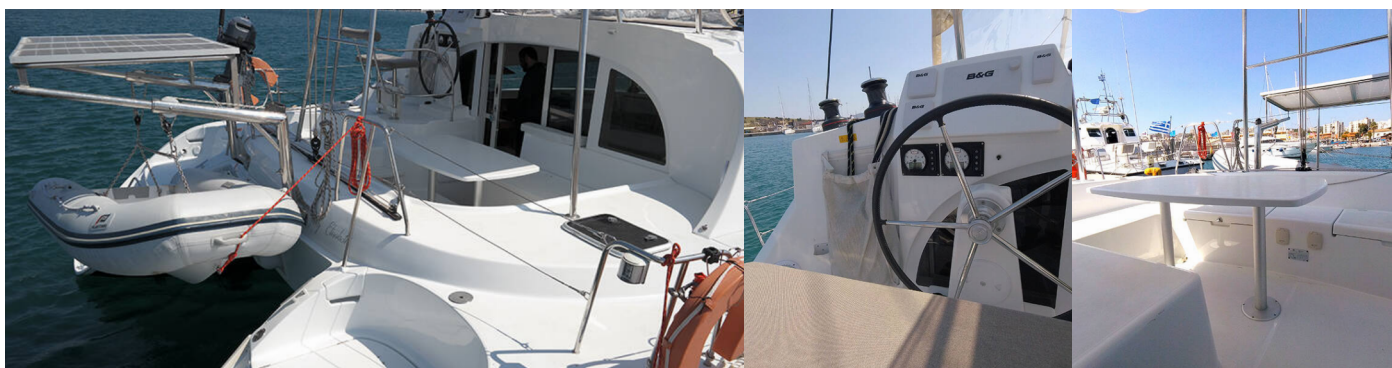

CENA / TYGODNIE

07.11. - 14.11.2026

1.800 € ~~2.000 €~~

14.11. - 21.11.2026

1.800 € ~~2.000 €~~

21.11. - 28.11.2026

1.800 € ~~2.000 €~~

28.11. - 05.12.2026

1.800 € ~~2.000 €~~

05.12. - 12.12.2026

1.800 € ~~2.000 €~~

12.12. - 19.12.2026

1.800 € ~~2.000 €~~

19.12. - 26.12.2026

1.800 € ~~2.000 €~~

01.01. - 02.04.2027

Zarezerwowany

WEB

najachty.pl

NUMER TELEFONU

+48 882 071 532

E-MAIL

biuro@najachty.pl

NAJACHTY

ul. Pi. Świętej Małgorzaty 1-2/42B, 58-100, Świdnica, Polska