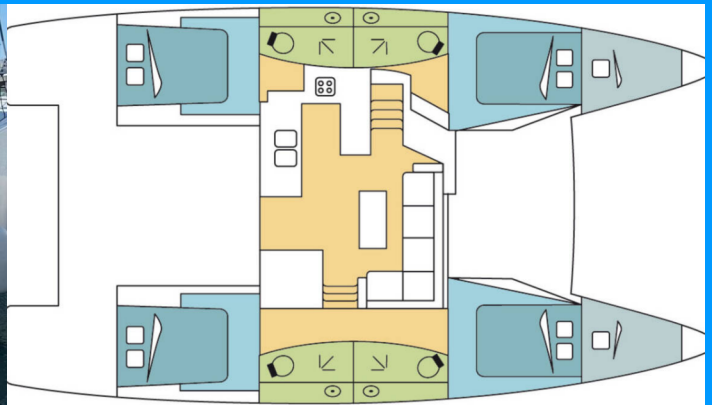

FONTAINE PAJOT ELBA 45

Kon-Tiki

Katamaran Fountaine Pajot Elba 45 „Kon-tiki”, rok produkcji 2020, jacht ten jest zacumowany w Lavrion - Olympic Marine, Lavrion - Grecja. Jednostka posiada 4 + 2 kabiny, może pomieścić 8 + 2 + 2 persons i posiada 4 + 1 WC.

Kon-tiki

Rok Produkcji

2020

Długość

13.45 m

Kabiny

4 + 2

Koje