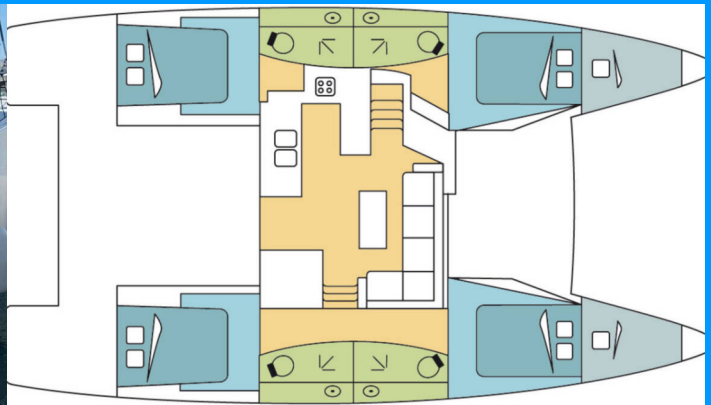

FONTAINE PAJOT ELBA 45

Kon-Tiki

Katamaran Fountaine Pajot Elba 45 „Kon-tiki”, rok produkcji 2020, jacht ten jest zacumowany w Lavrion – Olympic Marine, Lavrion – Grecja. Jednostka posiada 4 + 2 kabiny, może pomieścić 8 + 2 + 2 persons i posiada 4 + 1 WC.

Kon-tiki

Rok Produkcji

2020

Długość

13.45 m

Kabiny

4 + 2

Koje