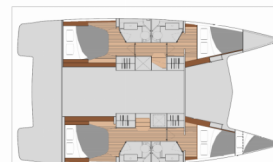

FONTAINE PAJOT ISLA 40

Emirel

Katamaran Fountaine Pajot Isla 40 „Emirel”, rok produkcji 2023, jacht ten jest zacumowany w Rhodes New Marina, - Grecja. Jednostka posiada 4 + 1 kabiny, może pomieścić 8 + 1 + 1 persons i posiada 4 WC.

Emirel

Rok Produkcji

2023

Długość

11.93 m

Kabiny

4 + 1

Koje