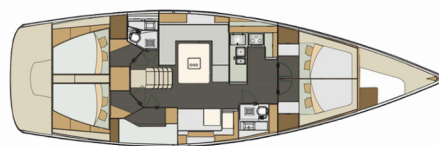

ELAN IMPRESSION 50

Vuschi

Jacht żaglowy Elan Impression 50 „Vuschi”, rok produkcji 2017, jacht ten jest zacumowany w Marina Kremik, Primosten, - Chorwacja. Jednostka posiada 5 kabiny, może pomieścić 10 + 2 persons i posiada 2 WC.

Producent

Elan Marine

Imię

Vuschi

Rok Produkcji

2017

Długość

15.20 m