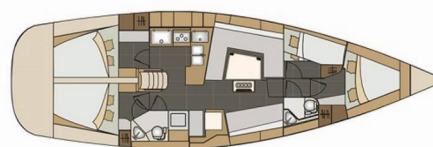

# ELAN IMPRESSION 45

Tightrope

Jacht żaglowy Elan Impression 45 „Tightrope”, rok produkcji 2017, jacht ten jest zacumowany w Pula, Marina Polesana, - Chorwacja. Jednostka posiada 4 kabiny, może pomieścić 8 + 2 persons i posiada 2 WC.