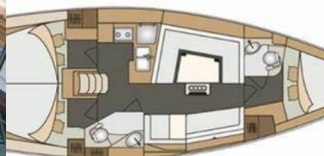

CENA / TYGODNIE

15.03. - 22.03.2025 1.185 € ~~1.580 €~~	22.03. - 29.03.2025 1.185 € ~~1.580 €~~	29.03. - 05.04.2025 1.185 € ~~1.580 €~~	05.04. - 12.04.2025 1.185 € ~~1.580 €~~
12.04. - 19.04.2025 1.185 € ~~1.580 €~~	19.04. - 26.04.2025 1.185 € ~~1.580 €~~	26.04. - 03.05.2025 1.260 € ~~1.680 €~~	03.05. - 10.05.2025 1.260 € ~~1.680 €~~
10.05. - 17.05.2025 1.425 € ~~1.900 €~~	17.05. - 24.05.2025 1.988 € ~~2.650 €~~	24.05. - 31.05.2025 2.138 € ~~2.850 €~~	31.05. - 07.06.2025 2.273 € ~~3.030 €~~
07.06. - 14.06.2025 Zarezerwowany	14.06. - 21.06.2025 2.625 € ~~3.500 €~~	21.06. - 28.06.2025 2.693 € ~~3.590 €~~	28.06. - 05.07.2025 2.768 € ~~3.690 €~~
05.07. - 12.07.2025 2.873 € ~~3.830 €~~	12.07. - 19.07.2025 2.873 € ~~3.830 €~~	19.07. - 26.07.2025 2.873 € ~~3.830 €~~	26.07. - 02.08.2025 2.873 € ~~3.830 €~~