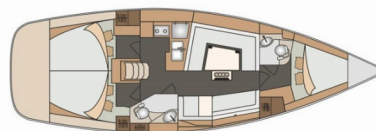

ELAN IMPRESSION 40

Laali

Jacht żaglowy Elan Impression 40 „Laali”, rok produkcji 2016, jacht ten jest zacumowany w Marina Mali Losinj, – Chorwacja. Jednostka posiada 3 kabiny, może pomieścić 6 + 2 persons i posiada 2 WC.

Laali

Rok Produkcji

2016

Długość

11.90 m

Kabiny

3

Koje