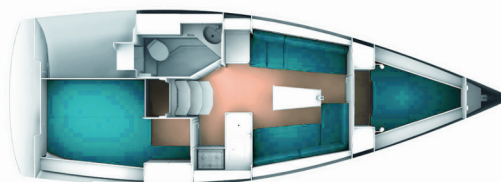

BAVARIA CRUISER 33

Pulenat

Jacht żaglowy Bavaria Cruiser 33 „Pulenat”, rok produkcji 2015, jacht ten jest zacumowany w Marina Punat (Krk), Punat (Krk) - Chorwacja. Jednostka posiada 2 kabiny, może pomieścić 4 + 2 persons i posiada 1 WC.