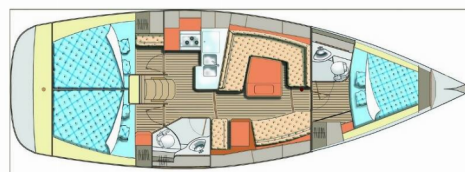

ELAN IMPRESSION 40

Janina

Jacht żaglowy Elan Impression 40 „Janina”, rok produkcji 2019, jacht ten jest zacumowany w Pula, Marina Polesana, - Chorwacja. Jednostka posiada 3 kabiny, może pomieścić 6 + 2 persons i posiada 2 WC.