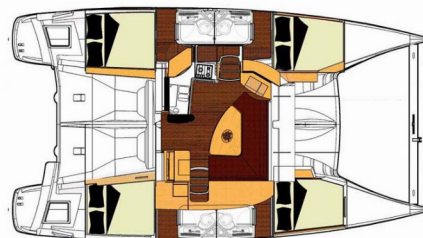

LIPARI 41

Argos

Katamaran Lipari 41 „Argos”, rok produkcji 2015, jacht ten jest zacumowany w Marina Punat (Krk), Punat (Krk) – Chorwacja.

Jednostka posiada 4 + 2 kabiny, może pomieścić 8 + 2 persons i posiada 2 WC.

Argos

Rok Produkcji

2015

Długość

11.95 m

Kabiny

4 + 2

Koje