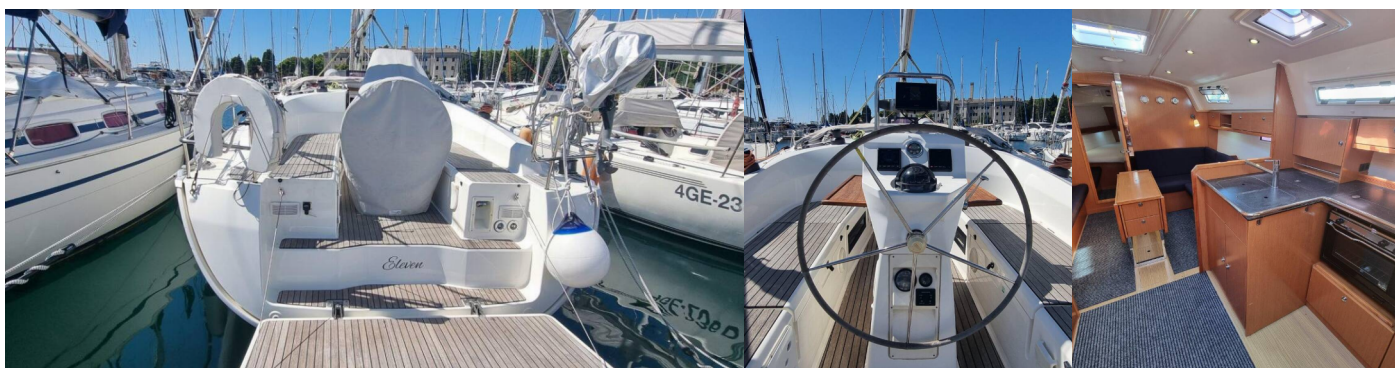

CENA / TYGODNIE

23.11. - 30.11.2024 1.280 €	30.11. - 07.12.2024 1.280 €	07.12. - 14.12.2024 1.280 €	14.12. - 21.12.2024 1.280 €
21.12. - 28.12.2024 1.520 €	28.12. - 04.01.2025 1.417 €	04.01. - 11.01.2025 1.152 € ~~1.280 €~~	11.01. - 18.01.2025 1.152 € ~~1.280 €~~
18.01. - 25.01.2025 1.152 € ~~1.280 €~~	25.01. - 01.02.2025 1.152 € ~~1.280 €~~	01.02. - 08.02.2025 1.152 € ~~1.280 €~~	08.02. - 15.02.2025 1.152 € ~~1.280 €~~
15.02. - 22.02.2025 1.152 € ~~1.280 €~~	22.02. - 01.03.2025 1.152 € ~~1.280 €~~	01.03. - 08.03.2025 1.152 € ~~1.280 €~~	08.03. - 15.03.2025 1.152 € ~~1.280 €~~
15.03. - 22.03.2025 1.152 € ~~1.280 €~~	22.03. - 29.03.2025 1.152 € ~~1.280 €~~	29.03. - 05.04.2025 1.368 € ~~1.520 €~~	05.04. - 12.04.2025 1.368 € ~~1.520 €~~
12.04. - 19.04.2025 1.368 € ~~1.520 €~~	19.04. - 26.04.2025 1.368 € ~~1.520 €~~	26.04. - 03.05.2025 1.737 € ~~1.930 €~~	03.05. - 07.05.2025 Zarezerwowany
10.05. - 17.05.2025 1.737 € ~~1.930 €~~	17.05. - 24.05.2025 1.737 € ~~1.930 €~~	24.05. - 31.05.2025 Zarezerwowany	31.05. - 07.06.2025 Wstępna rezerwacja

WEB

najachty.pl

NUMER TELEFONU

+48 882 071 532

E-MAIL

biuro@najachty.pl

NAJACHTY

ul. Pi. Świętej Małgorzaty 1-2/42B, 58-100, Świdnica, Polska