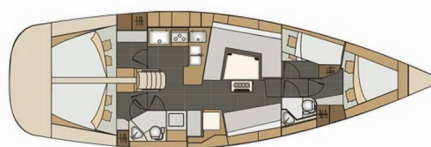

ELAN IMPRESSION 45

Heidi

Jacht żaglowy Elan Impression 45 „Heidi”, rok produkcji 2016, jacht ten jest zacumowany w Marina Punat (Krk), Punat (Krk) - Chorwacja. Jednostka posiada 4 kabiny, może pomieścić 8 + 2 persons i posiada 2 WC.