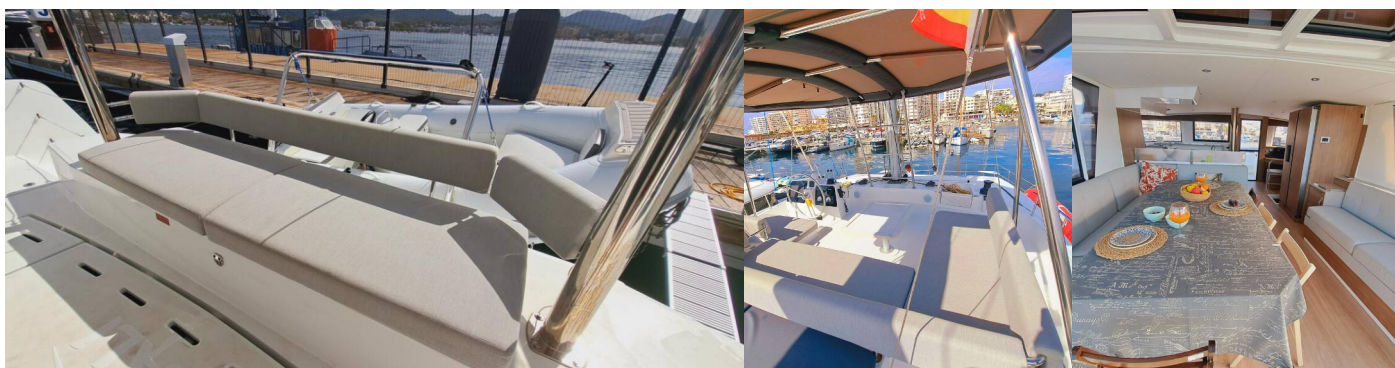

CENA / TYGODNIE

02.01. - 09.01.2027 14.270 €	09.01. - 16.01.2027 14.270 €	16.01. - 23.01.2027 14.270 €	23.01. - 30.01.2027 14.270 €
30.01. - 06.02.2027 14.270 €	06.02. - 13.02.2027 16.790 €	13.02. - 20.02.2027 16.790 €	20.02. - 27.02.2027 16.790 €
27.02. - 06.03.2027 16.790 €	06.03. - 13.03.2027 15.111 € ~~16.790 €~~	13.03. - 20.03.2027 12.843 € ~~14.270 €~~	20.03. - 27.03.2027 12.843 € ~~14.270 €~~
27.03. - 03.04.2027 12.843 € ~~14.270 €~~	03.04. - 10.04.2027 12.843 € ~~14.270 €~~	10.04. - 17.04.2027 12.843 € ~~14.270 €~~	17.04. - 24.04.2027 10.008 € ~~11.120 €~~
24.04. - 01.05.2027 10.008 € ~~11.120 €~~	01.05. - 08.05.2027 10.008 € ~~11.120 €~~	08.05. - 15.05.2027 10.008 € ~~11.120 €~~	15.05. - 22.05.2027 9.346 € ~~10.385 €~~
22.05. - 29.05.2027 9.346 € ~~10.385 €~~	29.05. - 05.06.2027 10.953 € ~~12.170 €~~	05.06. - 12.06.2027 11.709 € ~~13.010 €~~	12.06. - 19.06.2027 12.465 € ~~13.850 €~~
19.06. - 26.06.2027 13.221 € ~~14.690 €~~	26.06. - 03.07.2027 14.071 € ~~15.635 €~~		

WEB

najachty.pl

NUMER TELEFONU

+48 882 071 532

E-MAIL

biuro@najachty.pl

NAJACHTY

ul. Pi. Świętej Małgorzaty 1-2/42B, 58-100, Świdnica, Polska