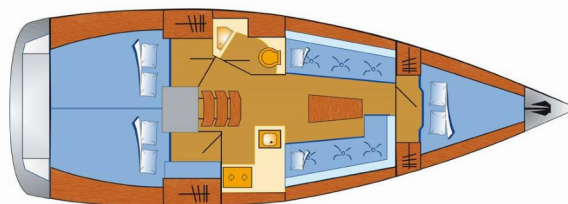

# BAVARIA CRUISER 34

Larabay

Jacht żaglowy Bavaria Cruiser 34 „Larabay”, rok produkcji 2016, jacht ten jest zacumowany w Heiligenhafen, - Niemcy. Jednostka posiada 3 kabiny, może pomieścić 6 persons i posiada 1 WC.

**Larabay**

Rok Produkcji

**2016**

Długość

**9.99 m**

Kabiny

**3**

Koje