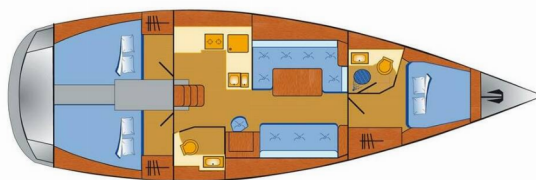

# DUFOUR 40E

Passion

Jacht żaglowy Dufour 40E „Passion”, rok produkcji 2016, jacht ten jest zacumowany w Marina Flensburg Sonwik, - Niemcy.

Jednostka posiada 3 kabiny, może pomieścić 6 persons i posiada 2 WC.

**Passion**

Rok Produkcji

**2016**

Długość

**12.35 m**

Kabiny

**3**

Koje