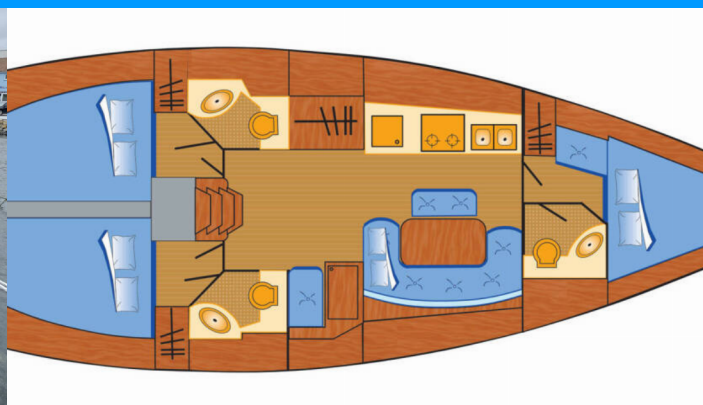

# CYCLADES 43.3

Fame

Jacht żaglowy Cyclades 43.3 „Fame”, rok produkcji 2005, jacht ten jest zacumowany w Heiligenhafen, - Niemcy.

Jednostka posiada 3 kabiny, może pomieścić 6 persons i posiada 3 WC.

**Fame**

Rok Produkcji

**2005**

Długość

**13.25 m**

Kabiny

**3**

Koje