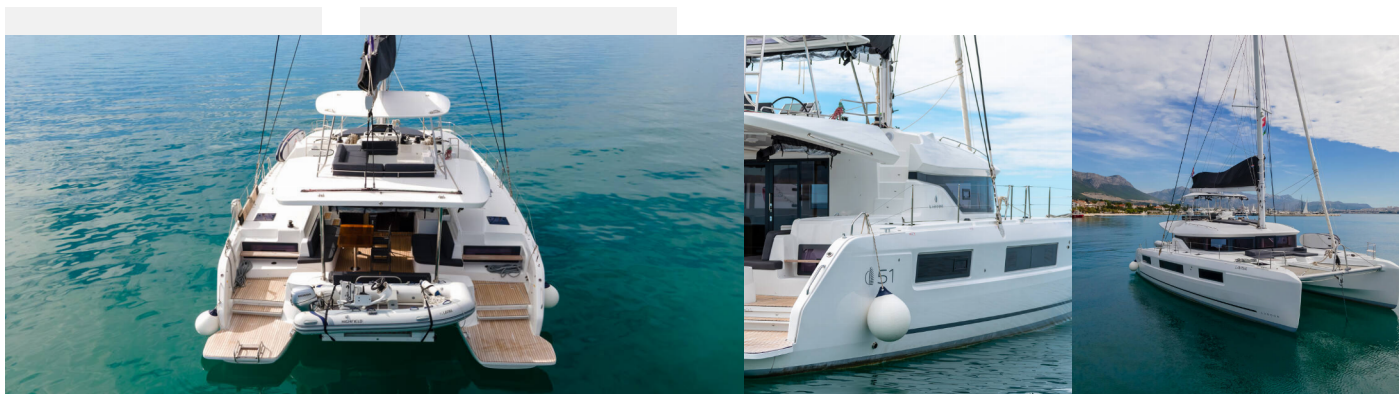

CENA / TYGODNIE

05.12. - 12.12.2026

9.880 € ~~10.400 €~~

12.12. - 19.12.2026

9.880 € ~~10.400 €~~

19.12. - 26.12.2026

9.880 € ~~10.400 €~~

26.12. - 02.01.2027

9.744 € ~~10.257 €~~

02.01. - 09.01.2027

8.930 € ~~9.400 €~~

09.01. - 16.01.2027

8.930 € ~~9.400 €~~

16.01. - 23.01.2027

8.930 € ~~9.400 €~~

23.01. - 30.01.2027

8.930 € ~~9.400 €~~

30.01. - 06.02.2027

8.930 € ~~9.400 €~~

06.02. - 13.02.2027

8.930 € ~~9.400 €~~

13.02. - 20.02.2027

8.930 € ~~9.400 €~~

20.02. - 27.02.2027

8.930 € ~~9.400 €~~

27.02. - 06.03.2027

8.930 € ~~9.400 €~~

06.03. - 13.03.2027

8.930 € ~~9.400 €~~

13.03. - 20.03.2027

8.930 € ~~9.400 €~~

20.03. - 27.03.2027

8.930 € ~~9.400 €~~

27.03. - 03.04.2027

8.930 € ~~9.400 €~~

03.04. - 10.04.2027

8.930 € ~~9.400 €~~

10.04. - 17.04.2027

8.930 € ~~9.400 €~~

17.04. - 24.04.2027

8.930 € ~~9.400 €~~

24.04. - 01.05.2027

8.265 € ~~8.700 €~~

01.05. - 08.05.2027

8.265 € ~~8.700 €~~

08.05. - 15.05.2027

8.265 € ~~8.700 €~~

15.05. - 22.05.2027

8.265 € ~~8.700 €~~

22.05. - 29.05.2027

9.690 € ~~10.200 €~~

29.05. - 05.06.2027

11.210 € ~~11.800 €~~

05.06. - 12.06.2027

13.490 € ~~14.200 €~~

12.06. - 19.06.2027

15.010 € ~~15.800 €~~

WEB

najachty.pl

NUMER TELEFONU

+48 882 071 532

E-MAIL

biuro@najachty.pl

NAJACHTY

ul. Pi. Świętej Małgorzaty 1-2/42B, 58-100, Świdnica, Polska