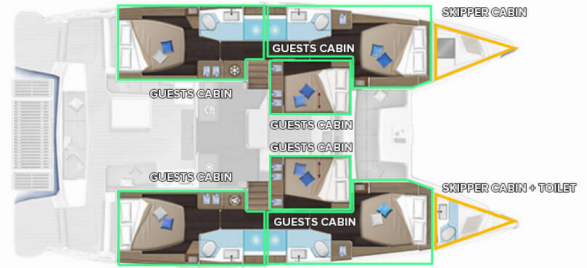

LAGOON 51

Lavina

Katamaran Lagoon 51 „Lavina“, rok produkcji 2024, jacht ten jest zacumowany w Marina Kastela, Split – Chorwacja.

Jednostka posiada 6 + 1 kabiny, może pomieścić 12 + 1 persons i posiada 4 WC.

Rozrywka

Antena TV, Podwodne światła (blue), TV

Wnętrze

Dywan (Fitted carpet in cabins), Składany stół (LARGE FOLDABLE WOODEN TABLE WITH COVER), Toaleta elektryczna, Wentylatory elektryczne, Wentylatory elektryczne w kabinach