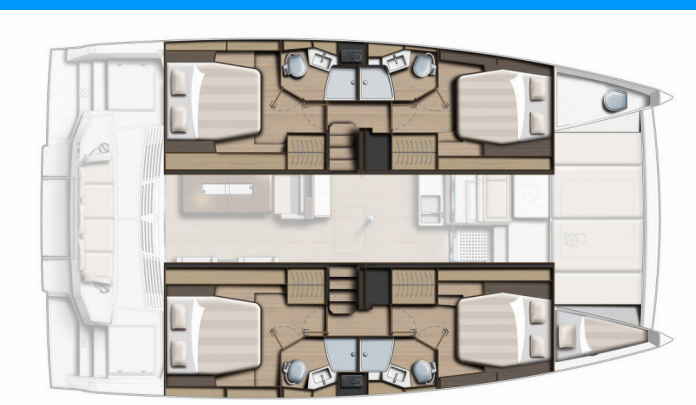

BALI 4.4

Mela

Katamaran Bali 4.4 „Mela”, rok produkcji 2024, jacht ten jest zacumowany w Marina Mandalina, Sibenik, Sibenik - Chorwacja. Jednostka posiada 4 + 1 kabiny, może pomieścić 8 + 1 persons i posiada 4 + 1 WC.

Mela

Rok Produkcji

2024

Długość

13.50 m

Kabiny

4 + 1

Koje