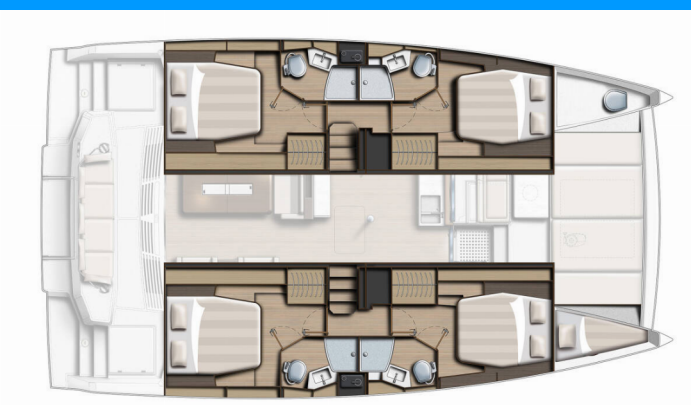

BALI 4.4

Mela

Katamaran Bali 4.4 „Mela”, rok produkcji 2024, jacht ten jest zacumowany w Marina Mandalina, Sibenik, Sibenik - Chorwacja. Jednostka posiada 4 + 1 kabiny, może pomieścić 8 + 1 persons i posiada 4 + 1 WC.

Mela

Rok Produkcji

2024

Długość

13.50 m

Kabiny

4 + 1

Koje