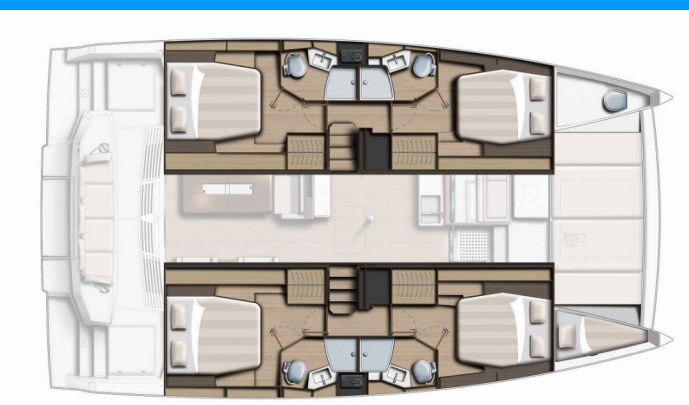

# BALI 4.4

Mela

Katamaran Bali 4.4 „Mela”, rok produkcji 2024, jacht ten jest zacumowany w Marina Mandalina, Sibenik, Sibenik - Chorwacja. Jednostka posiada 4 + 1 kabiny, może pomieścić 8 + 1 persons i posiada 4 + 1 WC.

**Mela**

Rok Produkcji

**2024**

Długość

**13.50 m**

Kabiny

**4 + 1**

Koje