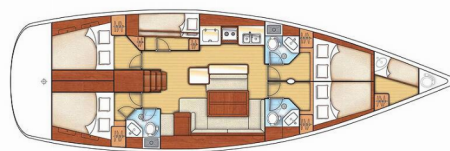

OCEANIS 50 FAMILY

Mississippi

Jacht żaglowy Oceanis 50 Family „Mississippi”, rok produkcji 2012, jacht ten jest zacumowany w Rogac (Solta), - Chorwacja. Jednostka posiada 5 + 1 kabiny, może pomieścić 10 + 1 + 1 persons i posiada 3 + 1 WC.

Mississippi

Rok Produkcji

2012

Długość

15.42 m

Kabiny

5 + 1

Koje