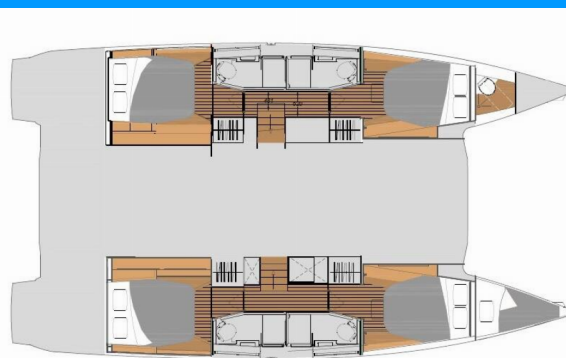

# FONTAINE PAJOT ELBA 45

Adria Blue

Katamaran Fountaine Pajot Elba 45 „Adria Blue”, rok produkcji 2024, jacht ten jest zacumowany w Yachtclub Seget (Marina Baotic), Seget Donji, - Chorwacja. Jednostka posiada 4 + 1 kabiny, może pomieścić 8 + 2 + 1 persons i posiada 4 + 1 WC.

**Adria Blue**

Rok Produkcji

**2024**

Długość

**13.45 m**

Kabiny

**4 + 1**

Koje