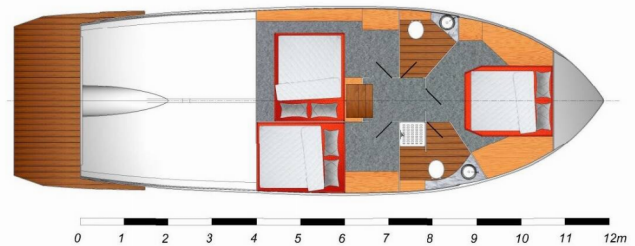

SEAMASTER 45

Mackata

Jacht motorowy Seamaster 45 „Mackata”, rok produkcji 2024, jacht ten jest zacumowany w ACI Marina Vodice, - Chorwacja. Jednostka posiada 3 kabiny, może pomieścić 6 + 2 persons i posiada 2 WC.

Mackata

Rok Produkcji

2024

Długość

13.50 m

Kabiny

3

Koje