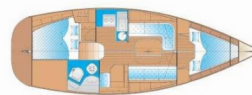

BAVARIA 33 CRUISER

Konstantinos

Jacht żaglowy Bavaria 33 Cruiser „Konstantinos”, rok produkcji 2006, jacht ten jest zacumowany w Lefkas, D-Marin, Lefkas - Grecja. Jednostka posiada 2 kabiny, może pomieścić 4 + 2 persons i posiada 1 WC.