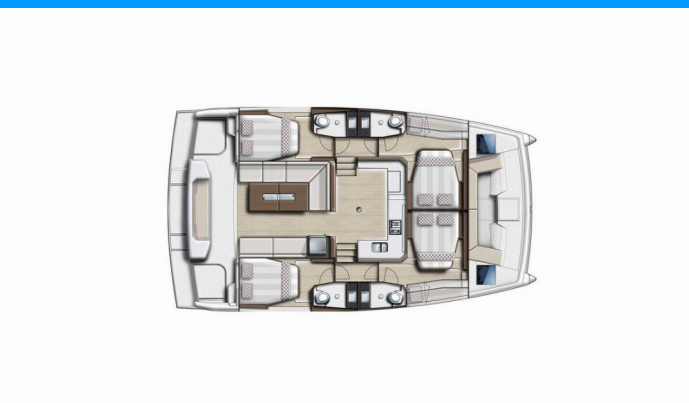

BALI CATSPACE

Metal Blue

Katamaran Bali Catspace „Metal Blue”, rok produkcji 2024, jacht ten jest zacumowany w Corfu, Benitses Port Yacht Marina, - Grecja. Jednostka posiada 4 kabiny, może pomieścić 8 + 2 persons i posiada 4 WC.

Metal Blue

Rok Produkcji

2024

Długość

12.31m

Kabiny

4

Koje