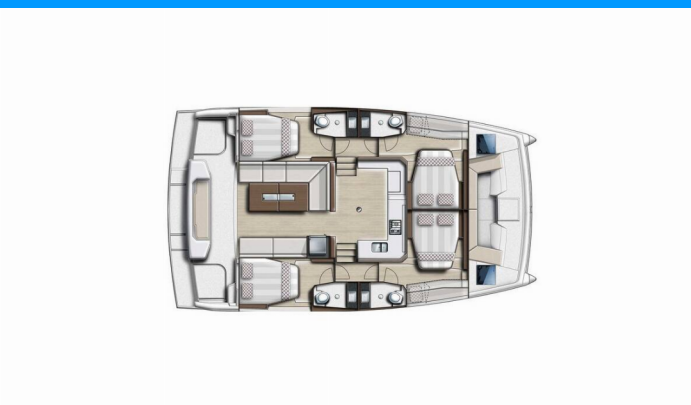

BALI CATSPACE

Metal Blue

Katamaran Bali Catspace „Metal Blue”, rok produkcji 2024, jacht ten jest zacumowany w Corfu, Benitses Port Yacht Marina, - Grecja. Jednostka posiada 4 kabiny, może pomieścić 8 + 2 persons i posiada 4 WC.

Metal Blue

Rok Produkcji

2024

Długość

12.31m

Kabiny

4

Koje