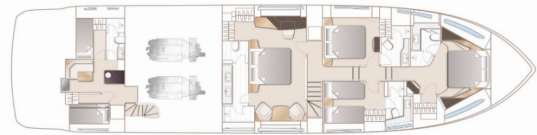

PRINCESS Y85

Vista

Jacht motorowy Princess Y85 „Vista”, rok produkcji 2020, jacht ten jest zacumowany w Athens, Marina Alimos (Kalamaki), - Grecja. Jednostka posiada 4 kabiny, może pomieścić 8 persons i posiada 5 WC.

SPECYFIKACJA JACHTU

Baza Czarterowa

**Athens, Marina Alimos (Kalamaki),
Grecja**

Yacht ID

6647

Producent

Princess Yachts

Imię

Vista

Rok Produkcji

2020

Długość

26.20 m

Kabiny

4

Koje

8

Prysznic

5

STANDARDOWE WYPOSAŻENIE JACHTU

Elektronika

Generator (2 X ONAN 27 KW), Klimatyzacja

Nawigacja

Stabilizatory (STABILIZERS UNDERWAY & ZERO SPEED)

Pokład

Flybridge (FLYBRIDGE HARDTOP FEATURING ELECTRIC OPENING), Grill, Hydraulicznie podnoszona platforma kąpielowa (SUBMERSIBLE)

Rozrywka

Głośniki wewnętrzne, Głośniki zewnętrzne, Mini-bar (for master cabin), System dźwiękowy (SOUNDSYSTEM "NAIM" WITH "FOCAL" SPEAKERS), TV (SMART TV IN ALL STATEROOMS)

Wnętrze

Salon (ENDLESS VIEWS THROUGH FLOOR-TO-CEILING PANORAMIC WINDOWS), Zastony